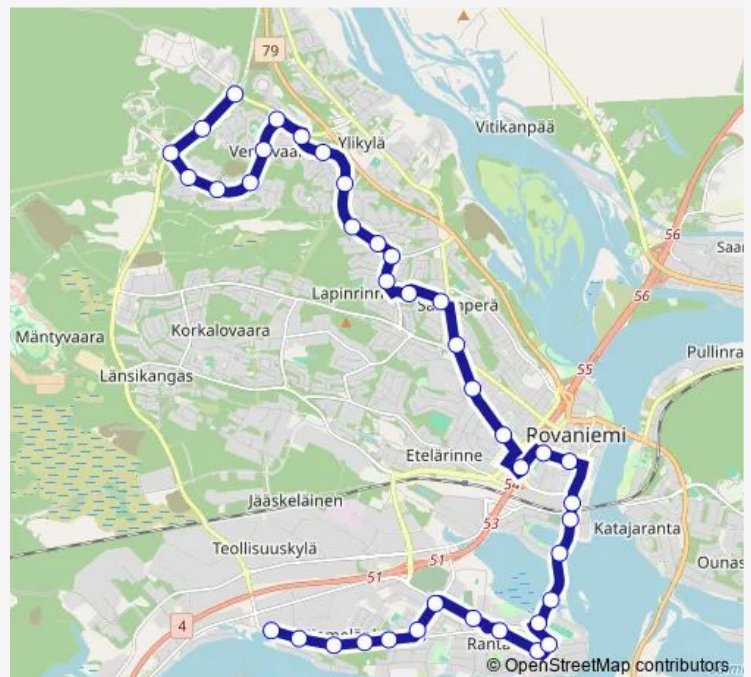

Thursday 07:42-17:29

Friday 07:42-17:29

Saturday —

Sunday —

Route info

Direction: Isoaavantie I

Stops: 39

Trip Duration: 0 hour 36 min

■ 2 — Vennivaara - keskusta - Pappilantie

Vesipiiri P

Ammattiopisto L

Lapinrinteen päiväkoti L

Lapinrinne P

Leppätie P

Silmutie L

Kevätportti L