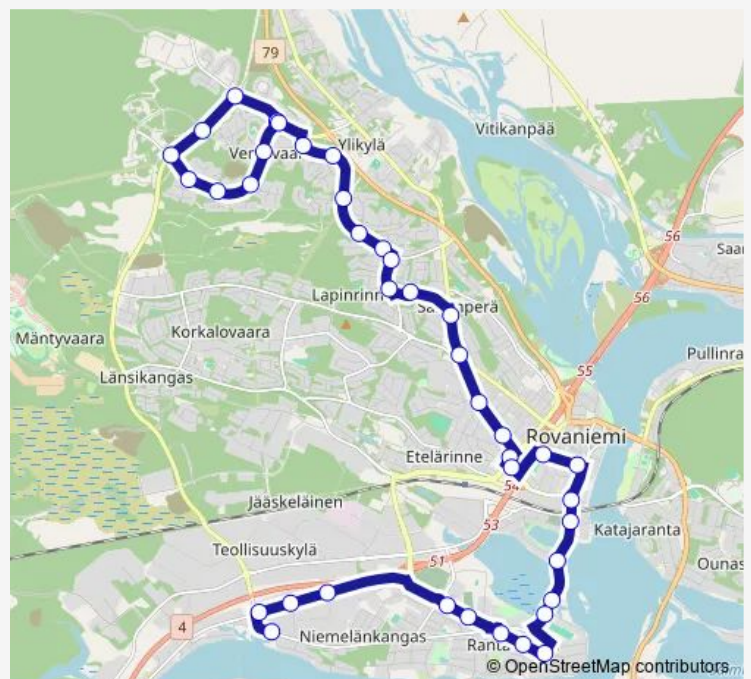

10:15-16:15

Sunday

—

Route info

Direction: Rovaniemi Lyseonpuisto L

Stops: 43

Trip Duration: 0 hour 40 min

■ 2 — Vennivaara - keskusta - Pappilantie

Vesipiiri E

Rovala E

Rovaniemi Kairatie E

Lapinkävijäntie E

Tommin silta

Rovaniemi Keskusurheilukenttä I

Direction

Vennivaarantie L — Isoaavantie I