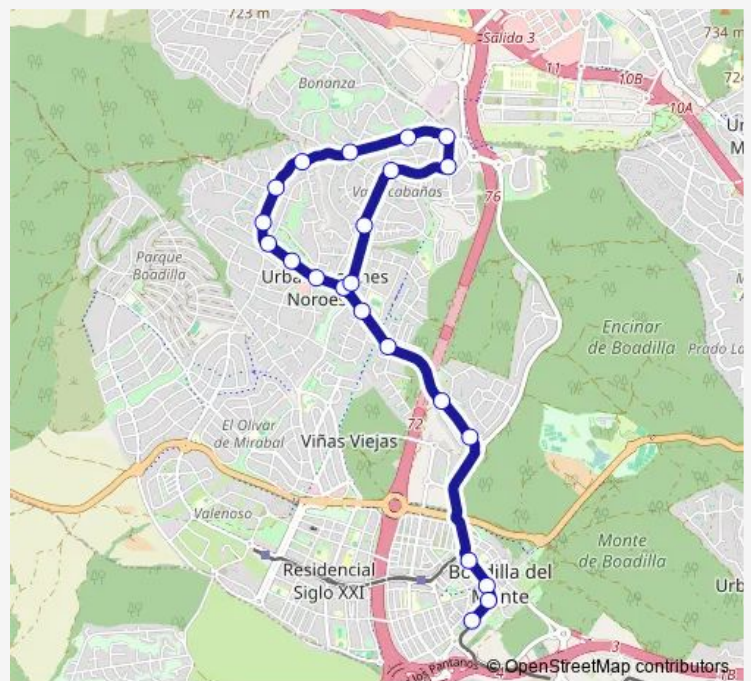

Av.Las Lomas-Valle DEL Tormes

Av.Las Lomas-Valle Ordesa

Av.Las Lomas-Vallefranco

Vallefranco-Valle DE Cares

Vallefranco-Valle DEL Sella

Vallefranco-Valle DEL Pas

Playa DE Castrourdiales-Playa LA Lanzada

Playa DE Formentor-Playa DE Malvarrosa

Playa DE Formentor-Playa DEL Sardinero

Playa DEL Sardinero-Gta.Alcalde Fabra

Playa DEL Saler-Playa Aguadulce

Playa DEL Saler-Playa DE Aro

Valle DE Tena-Valle DE Santa Ana

Av.Las Lomas-Valle DE Leniz

Av.Valdepastores-Islas Canarias

Monday 04:30-20:50

Tuesday 04:30-20:50

Wednesday 04:30-20:50

Thursday 04:30-20:50

Friday 04:30-20:50

Saturday 04:35-20:55

Sunday 04:35-20:55

Route info

Direction: Av.Las Lomas-Valle DE Tena

Stops: 22

Trip Duration: 0 hour 25 min

2 — Ferial DE Boadilla-Valdepastores-LAS Lomas

Direction

Ctra.Villaviciosa-Est.Ferial DE Boadilla — Av.Las Lomas-Valle DE Tena

9 stops