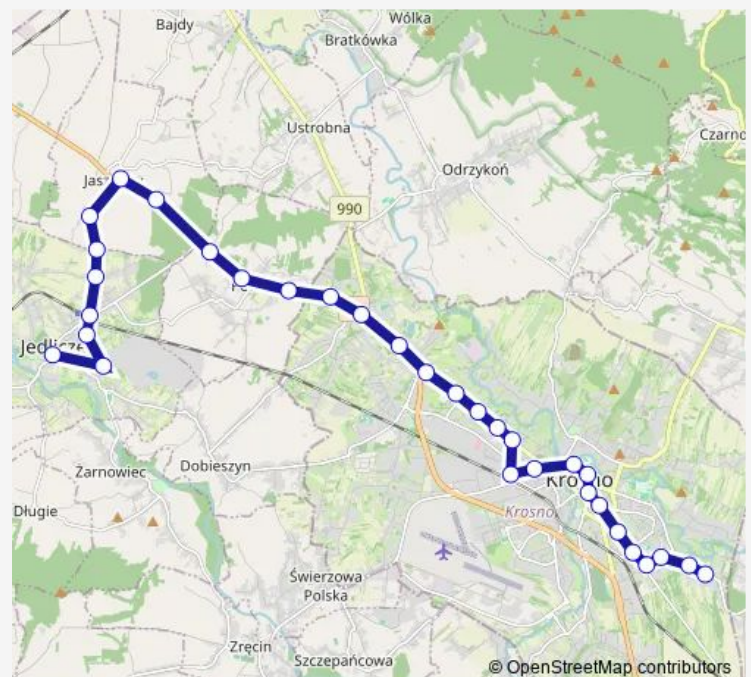

Thursday 20:55

Friday 20:55

Saturday 05:05-21:05

Sunday 05:05-21:05

Route info

Direction: Męcinka Zakład 04

Stops: 34

Trip Duration: 0 hour 52 min

■ 2 — Linia 2

Tysiąclecia HSG-3 06

Tysiąclecia 08

Dworzec 01d

Krakowska Cmentarz 12

Podwale 02

Grodzka Kino 02

Wojska Polskiego - Rondo 02