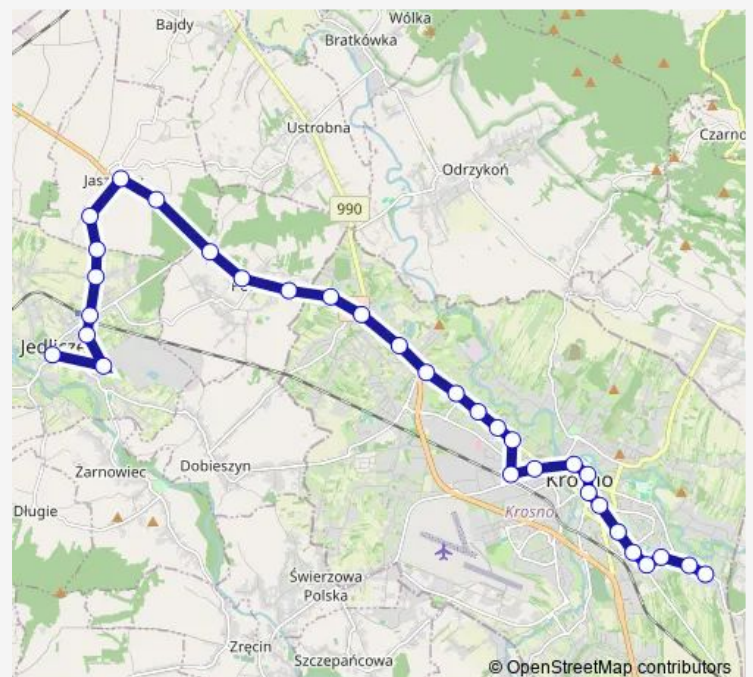

Thursday 20:55

Friday 20:55

Saturday 05:05-21:05

Sunday 05:05-21:05

Route info

Direction: Męcinka Zakład 04

Stops: 34

Trip Duration: 0 hour 52 min

2 — Linia 2

BusMaps

Tysiąclecia HSG-3 06

Tysiąclecia 08

Dworzec 01d

Krakowska Cmentarz 12

Podwale 02

Grodzka Kino 02