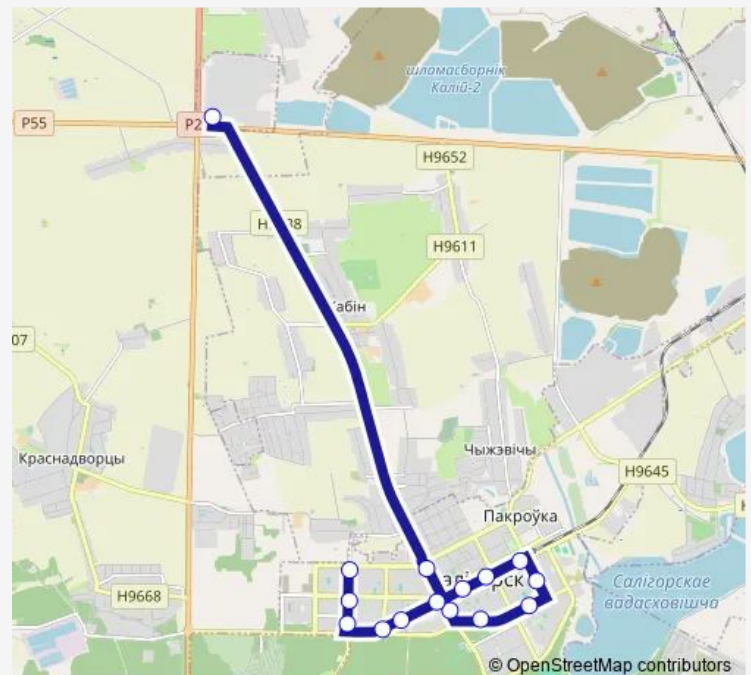

Direction

КДП Молодежный — 2-ое рудоуправление

15 stops

[Open route schedule](#)

КДП Молодежный

Улица Молодежная

Улица К. Заслонова

Микрорайон №12

Христо-Рождественский Собор

Проспект Мира

2-ое рудоуправление

Route schedule

КДП Молодежный — 2-ое рудоуправление

Monday	04:28-02:20 ⁺¹
Tuesday	04:28-02:20 ⁺¹
Wednesday	04:28-02:20 ⁺¹
Thursday	04:28-02:20 ⁺¹
Friday	04:28-02:20 ⁺¹
Saturday	04:28-02:20 ⁺¹
Sunday	04:28-02:20 ⁺¹

Route info

Direction: КДП Молодежный

Stops: 15

Trip Duration: 0 hour 36 min

Direction

2-ое рудоуправление — КДП Молодежный

15 stops

[Open route schedule](#)