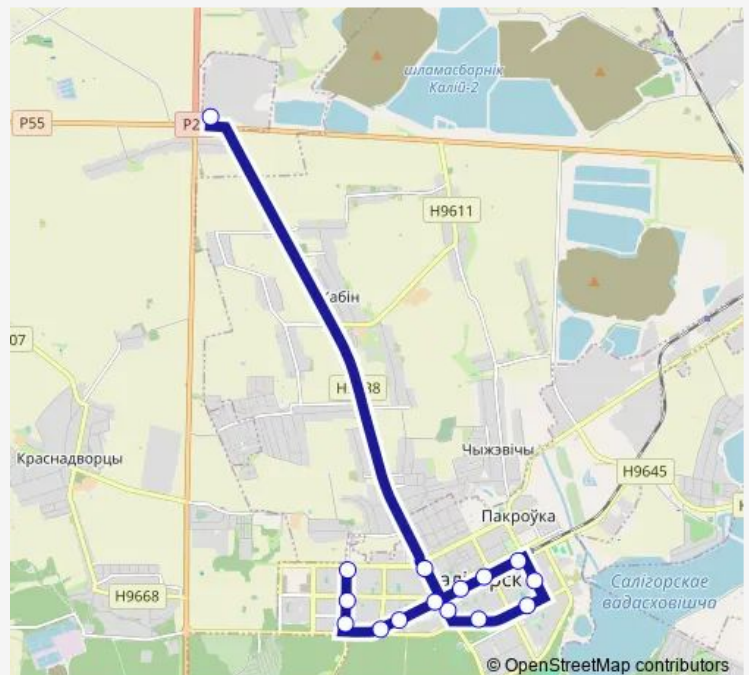

Христо-Рождественский Собор

Проспект Мира

2-ое рудоуправление

Route schedule

КДП Молодежный — 2-ое рудоуправление

Monday 04:28-02:20⁺¹

Tuesday 04:28-02:20⁺¹

Wednesday 04:28-02:20⁺¹

Thursday 04:28-02:20⁺¹

Friday 04:28-02:20⁺¹

Saturday 04:28-02:20⁺¹

Sunday 04:28-02:20⁺¹

Route info

Direction: КДП Молодежный

Stops: 15

Trip Duration: 0 hour 36 min

Direction

2-ое рудоуправление — КДП Молодежный

15 stops

[Open route schedule](#)

2-ое рудоуправление

Проспект Мира

Христо-Рождественский Собор

Улица Ленина