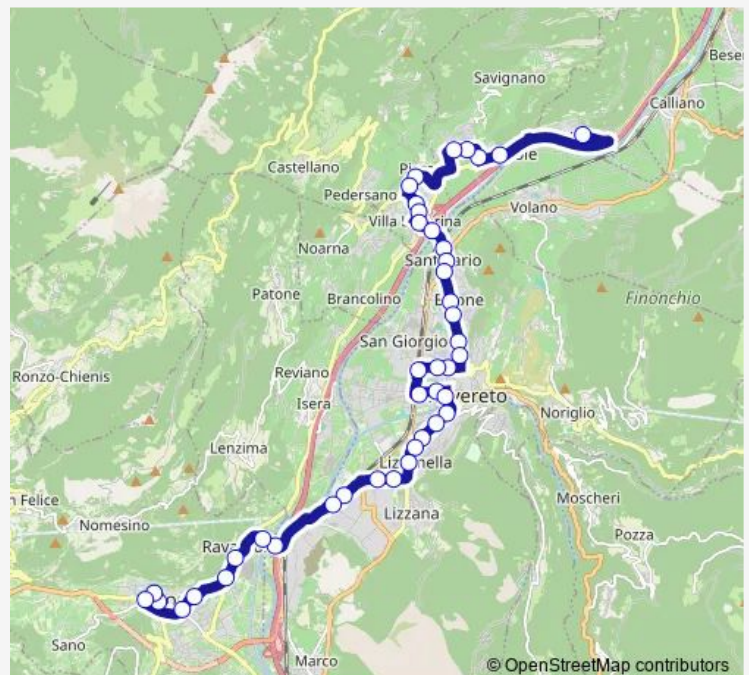

### Route schedule

Via Macello — Nomi Piazza Springa

Monday	12:26
Tuesday	12:26
Wednesday	12:26
Thursday	12:26
Friday	12:26
Saturday	12:26
Sunday	—

### Route info

Direction: Via Macello

Stops: 24

Trip Duration: 0 hour 28 min

2 — Nomi Villa Lagarina Stazione Mori

Nomi Casa di Riposo

Nomi Cantina Sociale

Nomi Piazza Springa

## Direction

S. Ilario Via Monti — Sano

18 stops

[Open route schedule](#)

S. Ilario Via Monti

Corso Bettini Liceo

Corso Rosmini Posta

Corso Rosmini Via Savioli