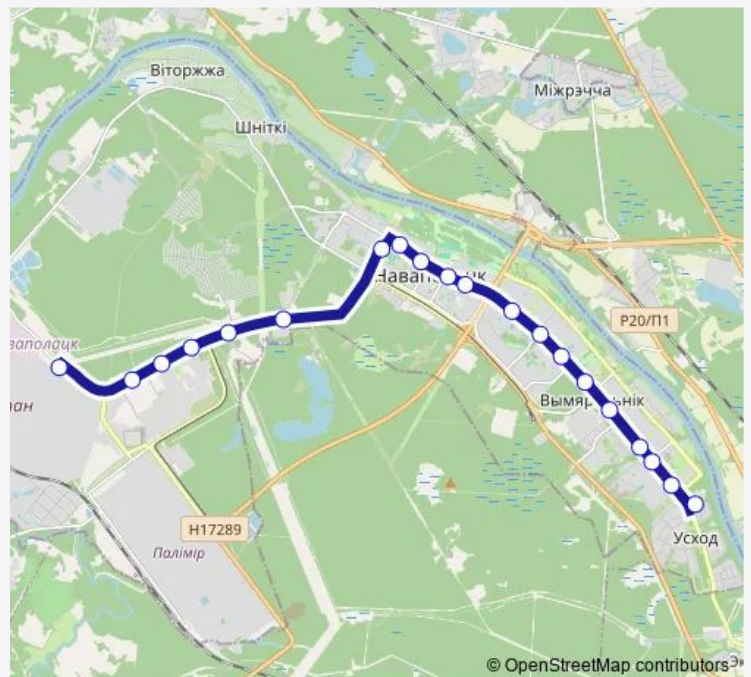

Авт

Route schedule

ДС Подкастельцы — Авт

Monday	—
Tuesday	—
Wednesday	—
Thursday	—
Friday	—
Saturday	22:15
Sunday	22:15

Route info

Direction: ДС Подкастельцы

Stops: 21

Trip Duration: 0 hour 50 min

© OpenStreetMap contributors

Direction

Авт — ДС Подкастельцы

23 stops

[Open route schedule](#)

Авт

СУ-Тэц

Тэц