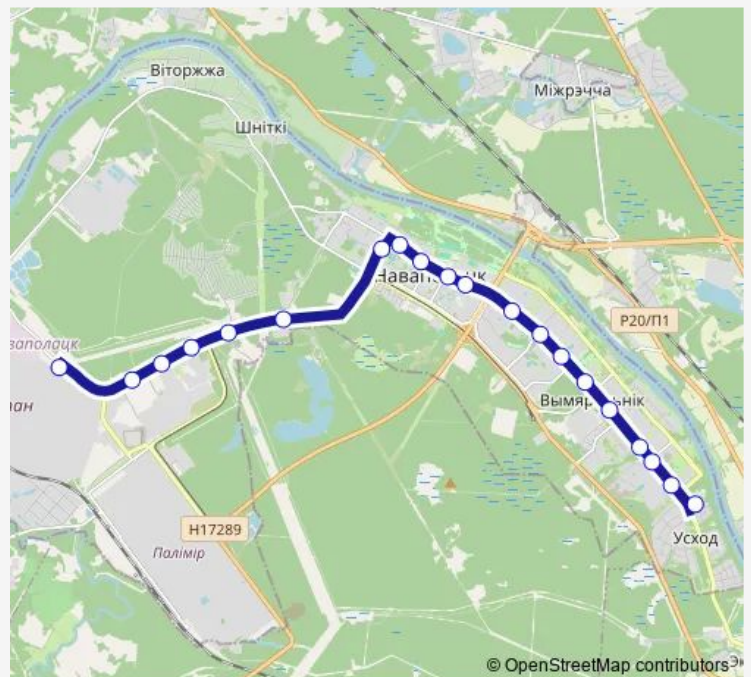

Авт

Route schedule

ДС Подкастельцы — Авт

Monday	—
Tuesday	—
Wednesday	—
Thursday	—
Friday	—
Saturday	22:15
Sunday	22:15

Route info

Direction: ДС Подкастельцы

Stops: 21

Trip Duration: 0 hour 50 min