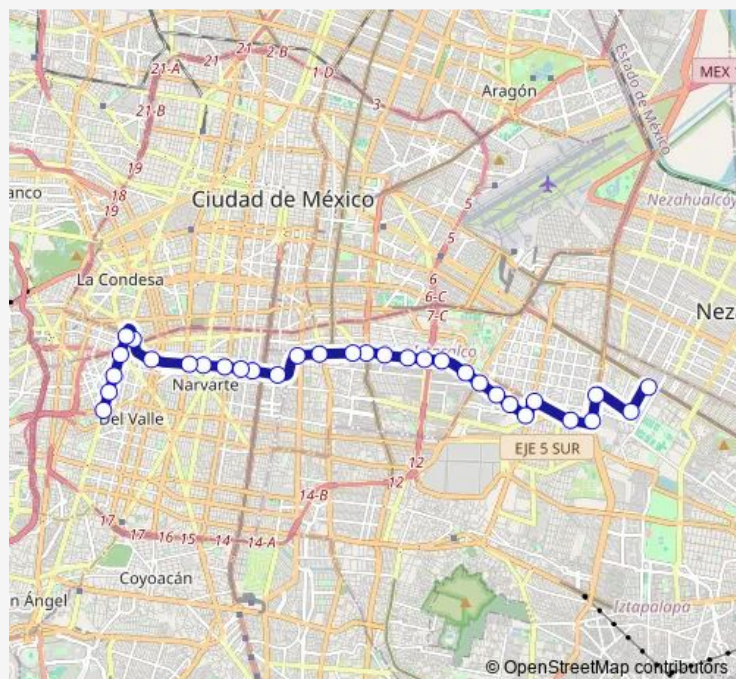

Bus 2 Tepalcates - Tacubaya

[Go to website](#)

Direction

Etiopía — Tepalcates

27 stops

[Open route schedule](#)

- Etiopía
- Etiopía
- Doctor Vértiz
- Centro Scop
- Alamos
- Xola
- Las Américas
- Andrés Molina
- La Viga
- Coyuya
- Metro Coyuya
- Canela
- Tlacotal
- Goma
- Iztacalco
- Upiicsa
- El Rodeo
- Río Tecolutla
- Río Mayo
- Rojo Gómez
- Del Moral

Route schedule

Etiopía — Tepalcates

| | |
|-----------|-------|
| Monday | 00:00 |
| Tuesday | 00:00 |
| Wednesday | 00:00 |
| Thursday | 00:00 |
| Friday | 00:00 |
| Saturday | 00:00 |
| Sunday | — |

Route info

Direction: Etiopía

Stops: 27

Trip Duration: 0 hour 49 min

2 — Tepalcates - Tacubaya

Leyes de Reforma

CCH Oriente

Constitución de Apatzingán

Canal de San Juan

Nicolás Bravo

Tepalcates

Direction

Tepalcates — Colonia del Valle

32 stops

[Open route schedule](#)

Tepalcates

General Antonio de León