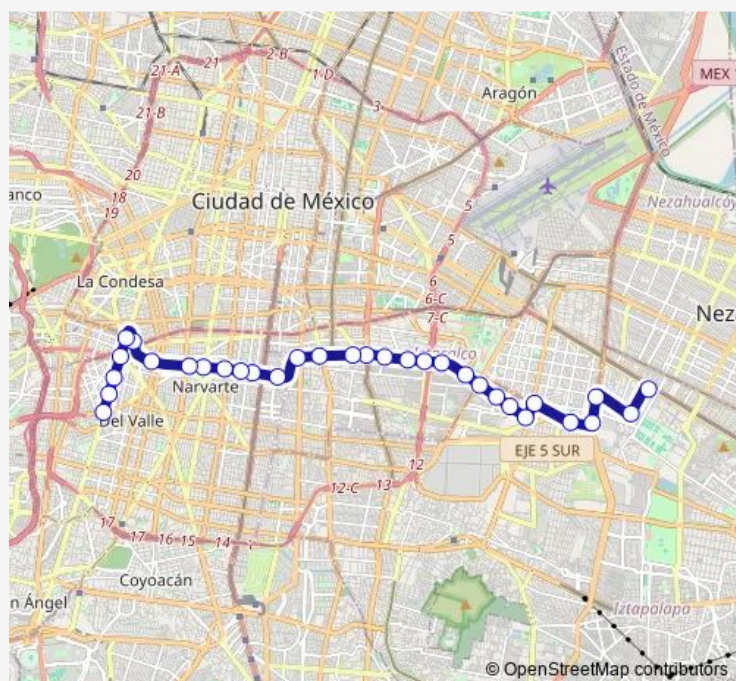

Bus 2 Tepalcates - Tacubaya

[Go to website](#)

Direction

Etiopía — Tepalcates

27 stops

[Open route schedule](#)

- Etiopía
- Etiopía
- Doctor Vértiz
- Centro Scop
- Alamos
- Xola
- Las Américas
- Andrés Molina
- La Viga
- Coyuya
- Metro Coyuya
- Canela
- Tlacotal
- Goma
- Iztacalco
- Upiicsa
- El Rodeo
- Río Tecolutla
- Río Mayo
- Rojo Gómez
- Del Moral

Route schedule

Etiopía — Tepalcates

Monday	00:00
Tuesday	00:00
Wednesday	00:00
Thursday	00:00
Friday	00:00
Saturday	00:00
Sunday	—

Route info

Direction: Etiopía

Stops: 27

Trip Duration: 0 hour 49 min

2 — Tepalcates - Tacubaya

Leyes de Reforma

CCH Oriente

Constitución de Apatzingán

Canal de San Juan

Nicolás Bravo

Tepalcates

Direction

Tepalcates — Colonia del Valle

32 stops

[Open route schedule](#)

Tepalcates

General Antonio de León

Constitución de Apatzingán

CCH Oriente

Leyes de Reforma

Río Frío