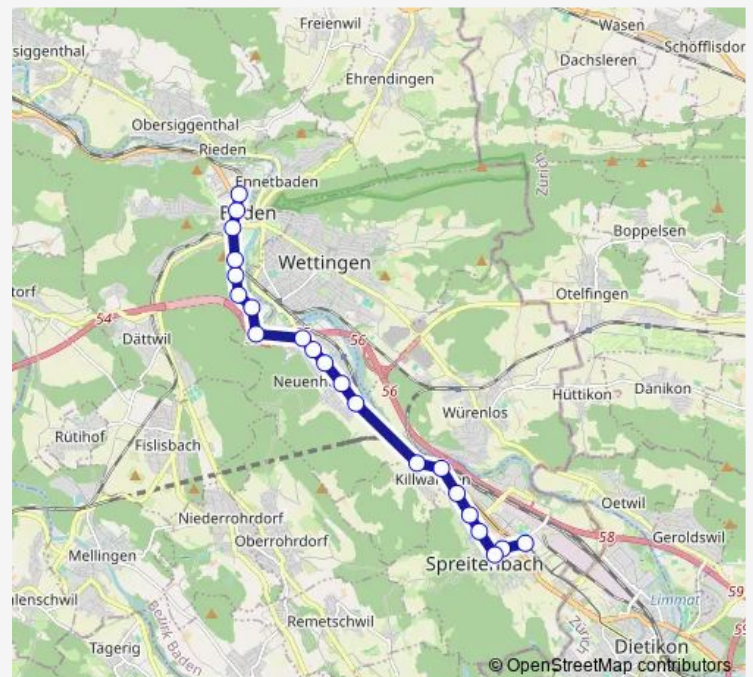

Baden, Lindenplatz

Baden, Stein

Baden, Bahnhof West

Route schedule

Spreitenbach, Ikea — Baden, Bahnhof West

Monday 19:42-19:57

Tuesday 19:42-19:57

Wednesday 19:42-19:57

Thursday 19:42-19:57

Friday 19:42-19:57

Saturday 18:57

Sunday —

Route info

Direction: Spreitenbach, Ikea

Stops: 21

Trip Duration: 0 hour 27 min

■ 2 — B 2

BusMaps

Direction

Spreitenbach, Ikea — Baden, Bahnhof West

21 stops

[Open route schedule](#)

Spreitenbach, Ikea

Spreitenbach, Shopping Center