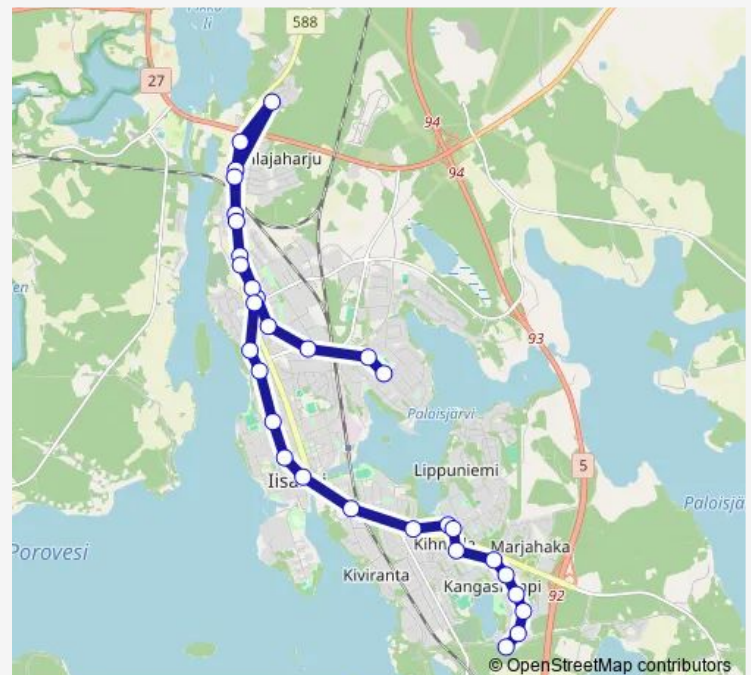

### Route info

Direction: Riekonpolku P

Stops: 31

Trip Duration: 0 hour 35 min

2 — Pohjoiskaari P - Kangaslammin vanhainkoti L

Rinteentien risteys I

Tunnelikatu I

Haravankatu E