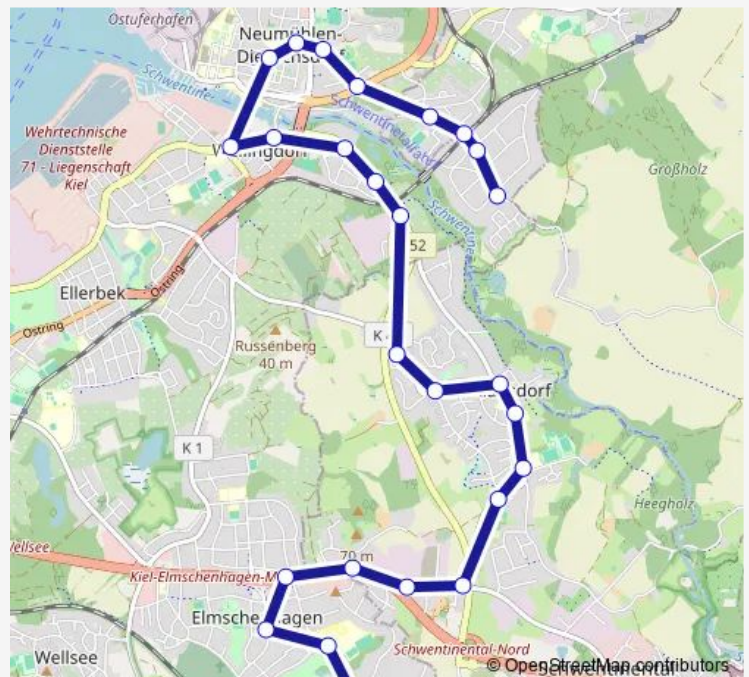

Klosterweg A

Toweddern A

Teplitzer Allee

Schulzentrum Elmschenhagen

Route schedule

Kiel, Wellingdorf — Schulzentrum Elmschenhagen

Monday 07:11

Tuesday 07:11

Wednesday 07:11

Thursday 07:11

Friday —

Saturday —

Sunday —

Route info

Direction: Kiel, Wellingdorf

Stops: 16

Trip Duration: 0 hour 18 min

Direction

Kiel, Wellingdorf — Opendorf, Ulmenweg

10 stops

[Open route schedule](#)

Kiel, Wellingdorf

Wischhofstraße B

Boksberg B

Ivensring B

Poggendorfer Weg B

Schönkirchener Straße

Kätnersredder B

Bahnhof Opendorf A

Trennrader Weg

Opendorf, Ulmenweg

Route schedule