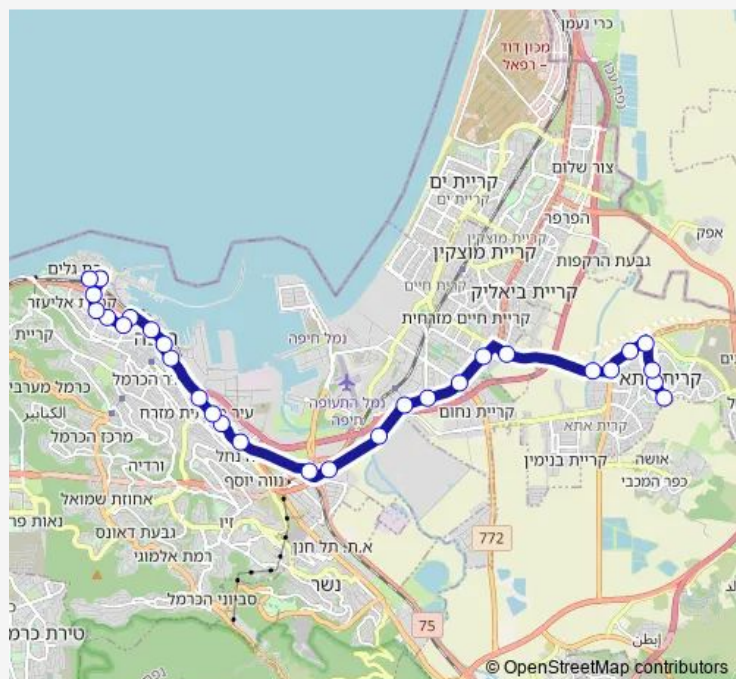

רבין

העצמאות

ביאליק

העמקים

בן צבי

צומת קריית אתא/מחלף מוטה גור

שנקר

חוצות המפרץ

Saturday 18:40-23:40

Sunday 00:00-23:30

Route info

Direction: קריית אתא

Stops: 29

Trip Duration: 0 hour 41 min

ת. רכבת חיפה מרכז

בן גוריון

המושבה הגרמנית

המגינים

לין

דולפין

חיל הים/העלייה השנייה

ת. רכבת בת גלים

Direction

ת. רכבת בת גלים — קריית אתא

30 stops

[Open route schedule](#)

ת. רכבת בת גלים

עליית הנוער/מסוף אוטובוסים

דולפין

לין

המגינים

המושבה הגרמנית