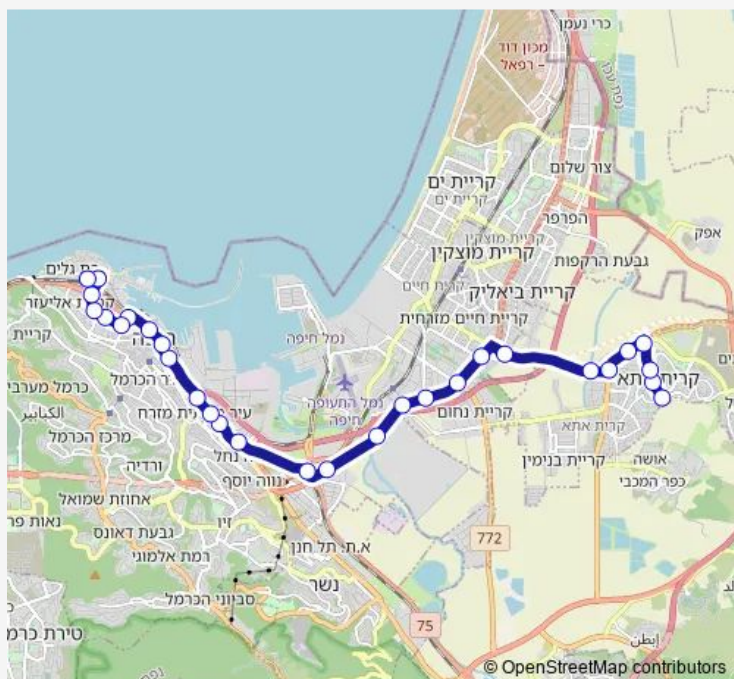

רבין

העצמאות

ביאליק

העמקים

בן צבי

צומת קריית אתא/מחלף מוטה גור

שנקר

חוצות המפרץ

### Route schedule

קריית אתא — ת. רכבת בת גלים

Monday 00:00-23:30

Tuesday 00:00-23:30

Wednesday 00:00-23:30

Thursday 00:00-23:30

Friday 00:00-15:08

Saturday 18:40-23:40

### Route info

Direction: קריית אתא

Stops: 29

Trip Duration: 0 hour 41 min

ת. רכבת חיפה מרכז

בן גוריון

המושבה הגרמנית

המגינים