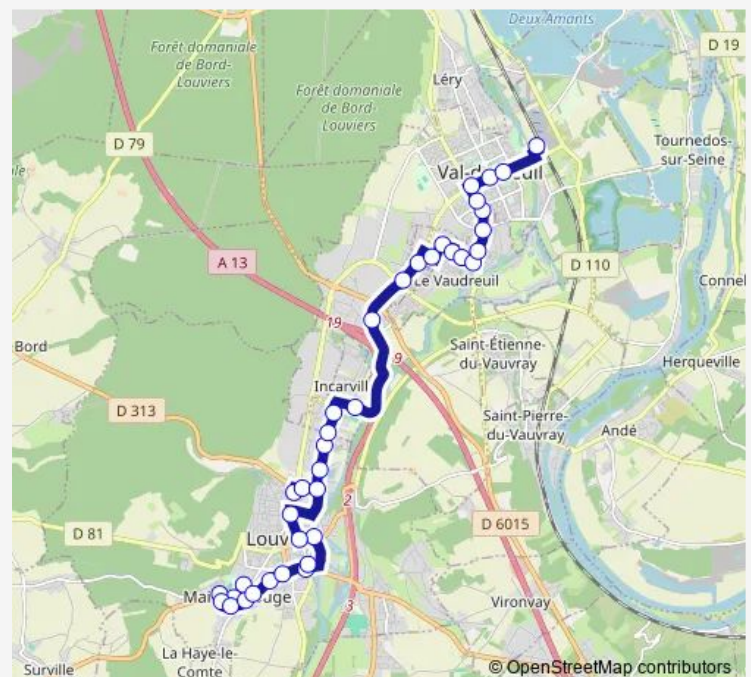

Maréchal Leclerc Louviers

Belgique

Les Joncquilles

Weymouth

Clinique Louviers

Ravine

Champ de Ville

Rendez-Vous Bus

St Hildevert

Coquelicots

Mairie Incarville

Route schedule

Lycée Les Fontenelles — Gare S.N.C.F. Val-de-Reuil

Monday 04:13-21:52

Tuesday 04:13-21:52

Wednesday 04:13-21:52

Thursday 04:13-21:52

Friday 04:13-21:52

Saturday 04:13-21:40

Sunday —

Route info

Direction: Lycée Les Fontenelles

Stops: 38

Trip Duration: 0 hour 41 min

2 — Val-de-Reuil SnCF / Lycée Les Fontenelles

BusMaps

La Source

Les Prés Mollet

Fantôme

Le Cavé

Les Sablons

Collège M. de Montaigne