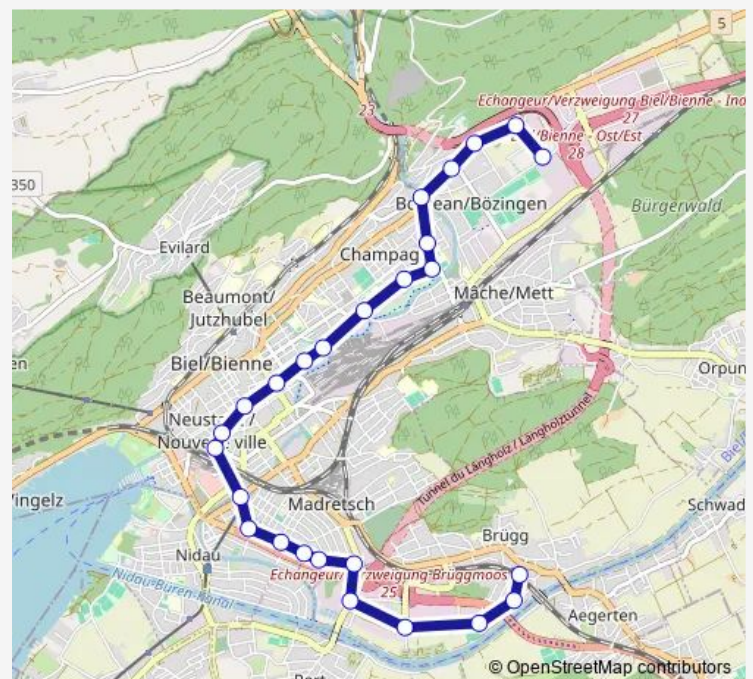

Saturday 05:23-23:38

Sunday 05:23-23:38

Route info

Direction: Biel/Bienne, Stadien/Stades

Stops: 26

Trip Duration: 0 hour 25 min

■ 2 — B 2

Brügg BE, Brüggmoos

Brügg BE, Mehrzweckhalle

Brügg BE, Pfeid

Brügg BE, Möschler

Brügg BE, Bahnhof

Direction

Brügg BE, Bahnhof — Biel/Bienne, Stadien/Stades

26 stops

[Open route schedule](#)