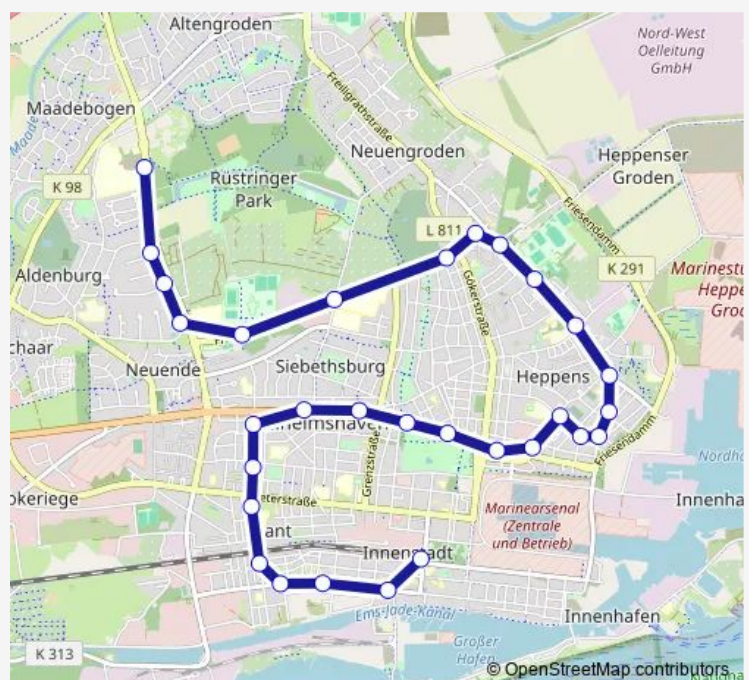

Wilhelmshaven Bismarckplatz

Wilhelmshaven Margaretenstrasse

Wilhelmshaven Heppenser Straße

Wilhelmshaven Siedlerweg

Wilhelmshaven Saarbrücker Straße

Wilhelmshaven Borkumstraße

Wilhelmshaven Norderneystraße

Wilhelmshaven Schulen Mühlenweg

### Route schedule

Wilhelmshaven ZOB/Bahnhof — Wilhelmshaven  
Klinikum/Jadehochschule

Monday 04:43-23:35

Tuesday 04:43-19:30

Wednesday —

Thursday 04:43-23:35

Friday 04:43-23:35

Saturday 04:43-22:08

### Route info

Direction: Wilhelmshaven ZOB/Bahnhof

Stops: 31

Trip Duration: 0 hour 34 min

Wilhelmshaven Johann-Janßen-Ring

Wilhelmshaven Karl-Hinrichs-Stift

Wilhelmshaven Friedhof Friedenstraße

Wilhelmshaven Berufsbildende Schule

## Route info

Direction: Wilhelmshaven Klinikum/Jadehochschule

Stops: 30

Trip Duration: 0 hour 38 min

Wilhelmshaven Banter Kirche

Wilhelmshaven Banter Markt

Wilhelmshaven Werftstraße (Weserstraße)

Wilhelmshaven Luisenstraße