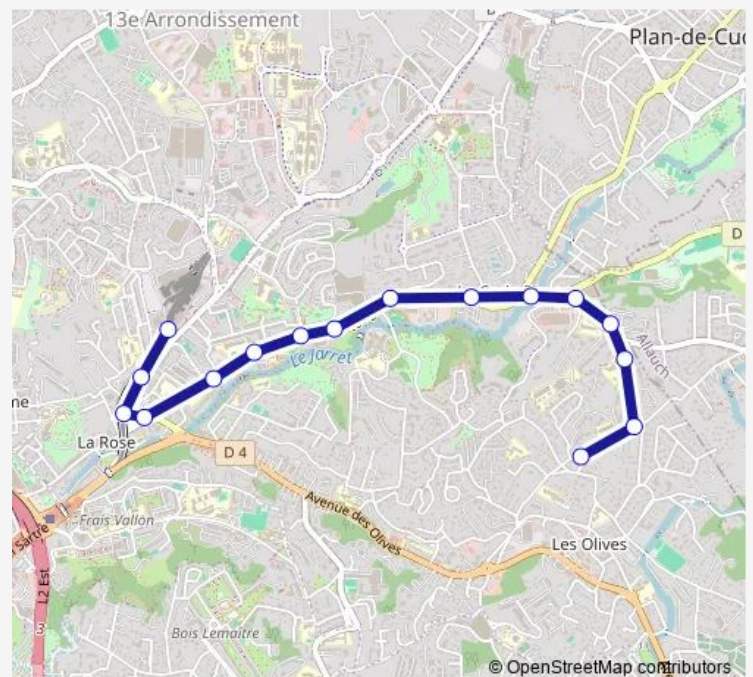

La Croix Rouge

Delprat Vallon Vert

Les Bartavelles

Fournacle Les Aurengues

Cité La Marie Basse

Cité La Marie Haute

Route schedule

Métro La Rose — Cité La Marie Haute

Monday 04:36-21:00

Tuesday 04:36-21:00

Wednesday 04:36-21:00

Thursday 04:36-21:00

Friday 04:36-21:00

Saturday 04:36-21:00

Sunday 04:36-21:00

Route info

Direction: Métro La Rose

Stops: 16

Trip Duration: 0 hour 10 min

2 — Métro La Rose - Cité La Marie Haute

Direction

Cité La Marie Haute — Métro La Rose

16 stops

[Open route schedule](#)