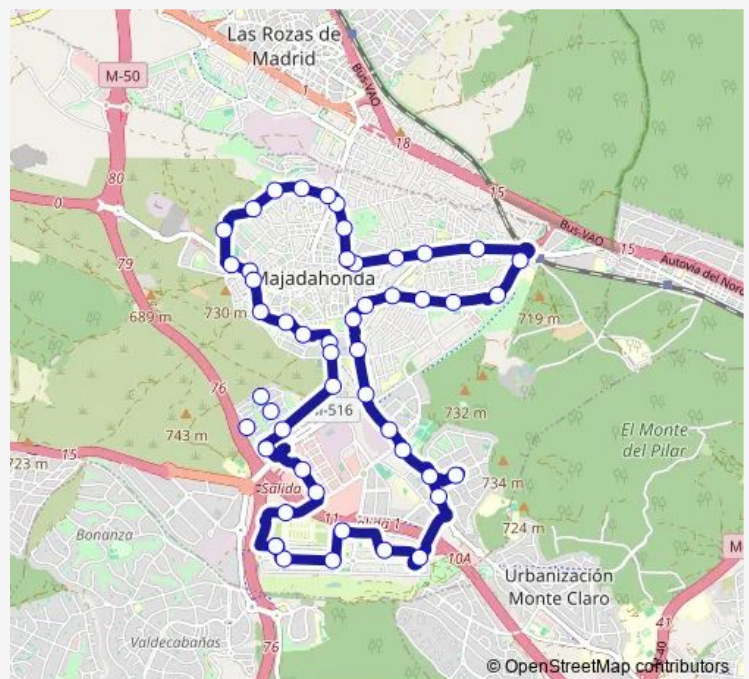

Av.Oliva-Moreno Torroba

Av.Oliva-Ruperto Chapí

Manuel DE Falla-Ruperto Chapí

Joaquín Turina-Centro DE Salud

Sarasate-Juzgados

Ctra.Pozuelo-Residencia

Ctra.Pozuelo-Urb.Pinar Plantío

Ítaca-Homero

Norias-Instituto

Norias-Parque

Norias-Est.Majadahonda

Ctra.Plantío-LOS Sauces

Route schedule

J.Rodrigo-Hospital Puerta DE Hierro — J.Rodrigo-Hospital Puerta DE Hierro

Monday 08:15-23:45

Tuesday 08:15-23:45

Wednesday 08:15-23:45

Thursday 08:15-23:45

Friday —

Saturday 08:45-23:45

Sunday —

Route info

Direction: J.Rodrigo-Hospital Puerta DE Hierro

Stops: 50

Trip Duration: 1 hour 0 min

2 — Circular (Hospital-Estación Ffcc)

Ctra.Plantío-Novotienas

Ctra.Plantío-Cerro DEL Aire

Doctor Calero-Nicaragua

Av.España-Doctor Calero

Av.España-Centro DE Salud

Av.España-Av.Reyes Católicos