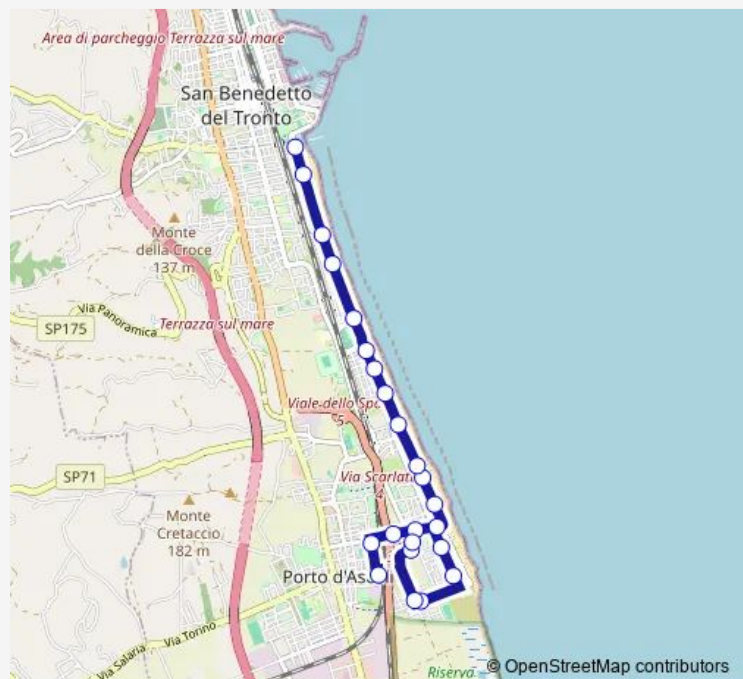

### Direction

Stazione DI Porto D'Ascoli — F.Ta 3 Lung.Trieste Bacio Onda

23 stops

[Open route schedule](#)

Stazione DI Porto D'Ascoli

V.Toti-BAR Florentia

Porto D'Ascoli - VIA Mare

VIA Mare Farmacia

### Route schedule

Stazione DI Porto D'Ascoli — F.Ta 3 Lung.Trieste Bacio Onda

Monday 20:35

Tuesday 20:35

Wednesday 20:35

Thursday 20:35

Friday 20:35

Saturday 20:35

### Route info

Direction: Stazione DI Porto D'Ascoli

Stops: 23

Trip Duration: 0 hour 20 min

2 — Porto D'Ascoli FS-Sentina-Lungomare-Fermata 3 (Bozzoni)

F.Ta 5 Lung. Chalet Concetta

F.Ta 4 Lungom. Chalet Medusa