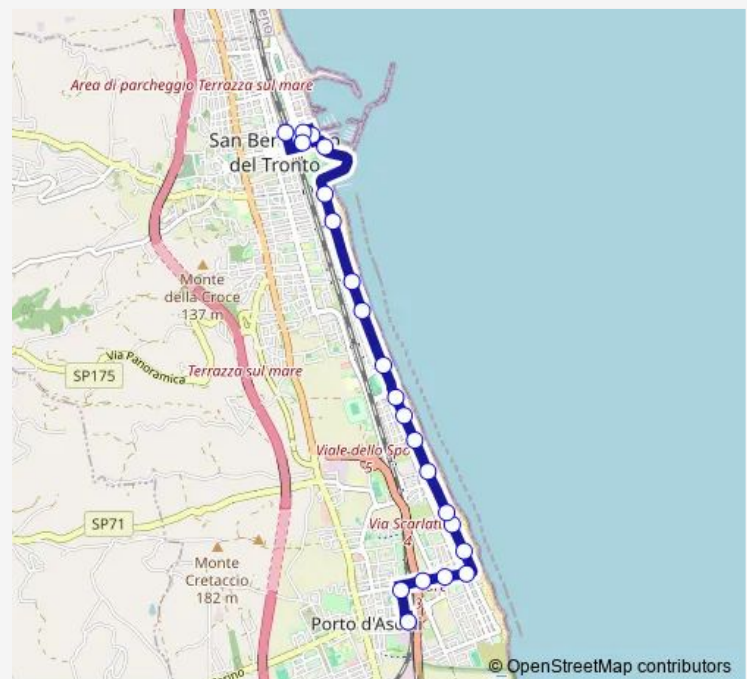

Wednesday —

Thursday —

Friday —

Saturday —

Sunday 05:35

Route info

Direction: S. Benedetto DEL TR. - Stazione Ffss

Stops: 24

Trip Duration: 0 hour 15 min

2 — SAN Benedetto DEL Tronto FS-Lungomare-VIA Turati-Porto D'Ascoli Fs

Porto D'Ascoli - VIA Mare EX- Florentia

Porto D' Ascoli - Piazza Redentore

Porto D'Ascoli - VIA Turati-BAR Sweet Po

Stazione DI Porto D'Ascoli

Direction

Porto D'Ascoli - VIA Turati-BAR Sweet Po — S. Benedetto DEL TR. - Stazione Ffss

23 stops

[Open route schedule](#)

Porto D'Ascoli - VIA Turati-BAR Sweet Po

VIA Turati

V.Toti-BAR Florentia

Direction: Porto D'Ascoli - VIA Turati-BAR Sweet Po

Stops: 23

Trip Duration: 0 hour 15 min

Direction

S. Benedetto DEL TR. - Stazione Ffss — Porto D'Ascoli -
VIA Turati-BAR Sweet Po

22 stops

[Open route schedule](#)