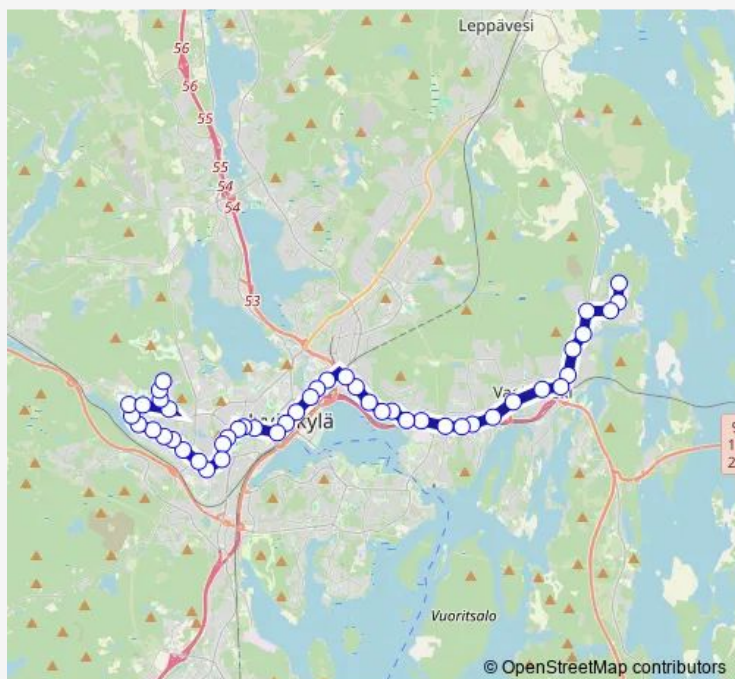

Route info

Direction: Tölskä th E

Stops: 17

Trip Duration: 0 hour 19 min

■ 2 — Kaunisharju-Kortemäki

BusMaps

Direction

Kortemäki — Kotamäentie kp