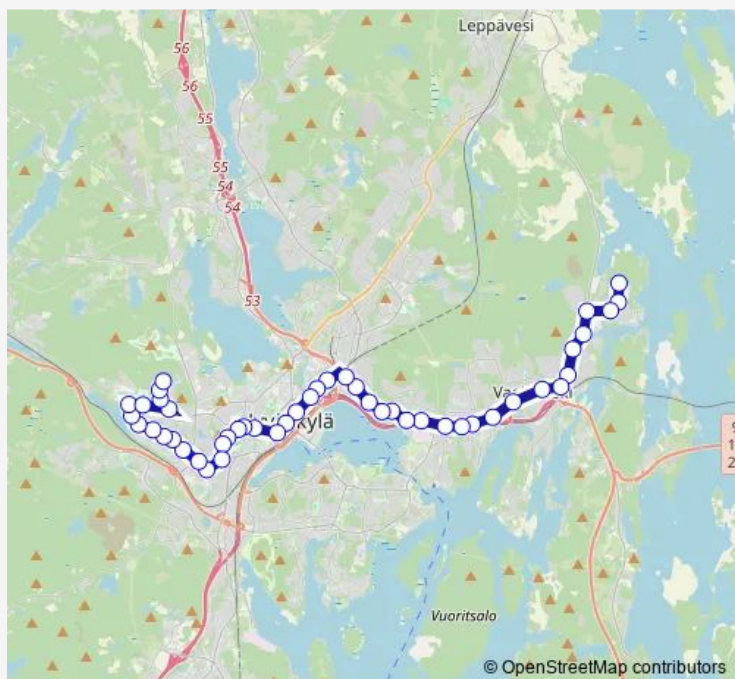

Route info

Direction: Tölskä th E

Stops: 17

Trip Duration: 0 hour 19 min

■ 2 — Kaunisharju-Kortemäki

BusMaps

Direction

Kortemäki — Kotamäentie kp