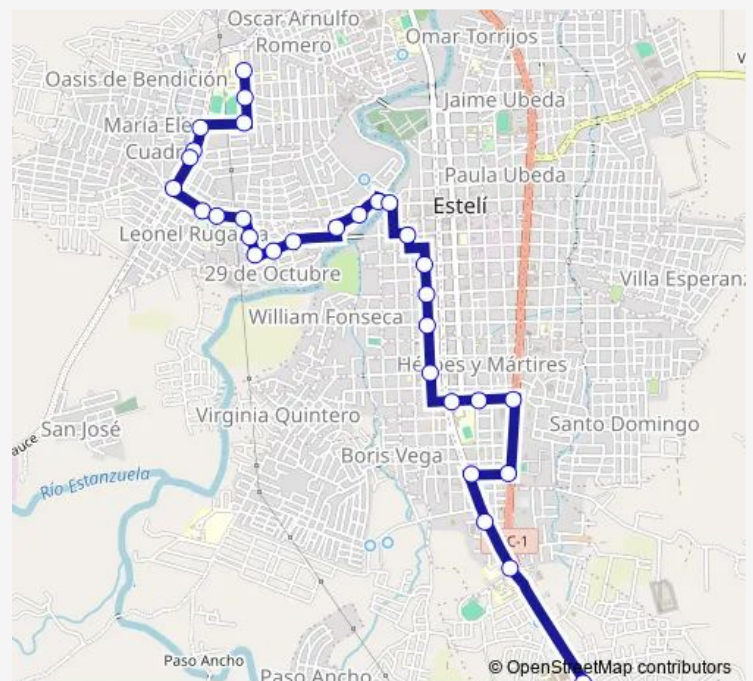

Centro de Salud Oscar Gámez

Vuelta de la Drew State

La Cancha

Escuelas / Parque de los Chilincocos

La Rebeca

El Mango

La Rampa Oeste

La Rampa Este

Cerrajería / Los Bancos

Anexa

Super Las Segovias

Route schedule

Farem Norte — Hospital

Monday 05:45-18:05

Tuesday 05:45-18:05

Wednesday 05:45-18:05

Thursday 05:45-18:05

Friday 05:45-18:05

Saturday 05:45-18:05

Sunday 06:30-17:50

Route info

Direction: Farem Norte

Stops: 31

Trip Duration: 0 hour 35 min

Sunday 07:05-18:35

Route info

Direction: Hospital

Stops: 34

Trip Duration: 0 hour 35 min

Esquina del molino

Intae

Panteoncito