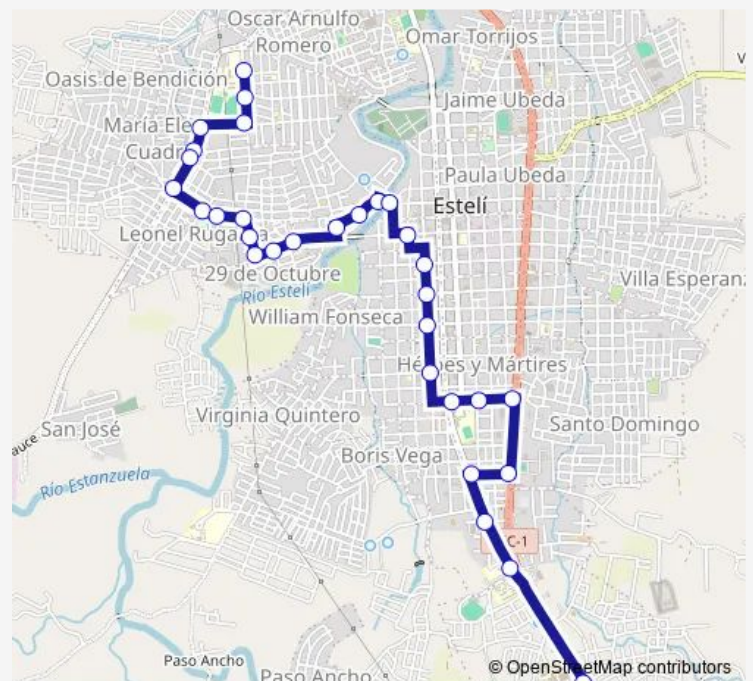

Centro de Salud Oscar Gámez

Vuelta de la Drew State

La Cancha

Escuelas / Parque de los Chilincocos

La Rebeca

El Mango

La Rampa Oeste

La Rampa Este

Cerrajería / Los Bancos

Anexa

Super Las Segovias

Route schedule

Farem Norte — Hospital

Monday 05:45-18:05

Tuesday 05:45-18:05

Wednesday 05:45-18:05

Thursday 05:45-18:05

Friday 05:45-18:05

Saturday 05:45-18:05

Sunday 06:30-17:50

Route info

Direction: Farem Norte

Stops: 31

Trip Duration: 0 hour 35 min

Sunday 07:05-18:35

Route info

Direction: Hospital

Stops: 34

Trip Duration: 0 hour 35 min

Esquina del molino

Intae

Panteoncito