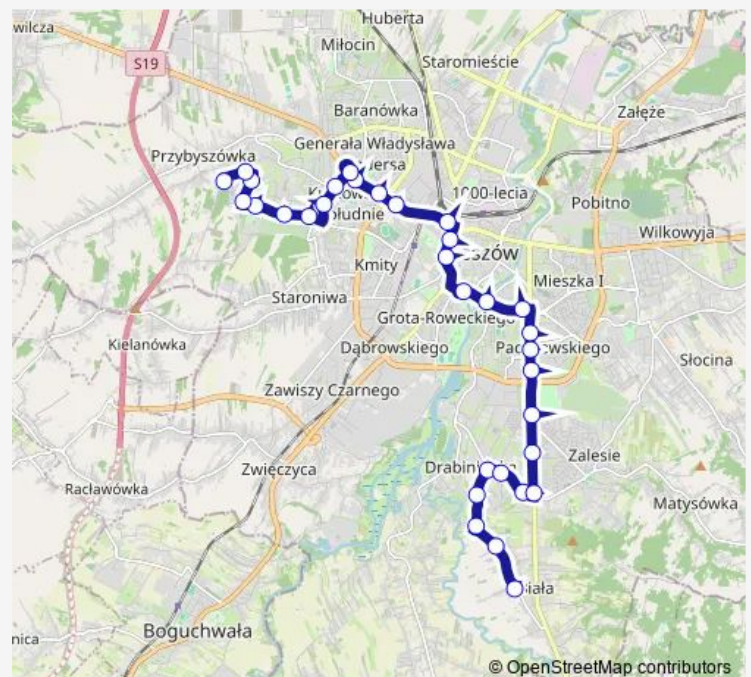

Krakowska szpital 04

Route schedule

Kard. K. Wojtyły pętla 03 — Baligrodzka 01

Monday 05:40-22:56

Tuesday 05:40-22:56

Wednesday 05:40-22:56

Thursday 05:40-22:56

Friday 05:40-22:56

Saturday 05:55-22:56

Sunday 06:25-22:26

Route info

Direction: Kard. K. Wojtyły pętla 03

Stops: 32

Trip Duration: 0 hour 44 min

Krakowska galeria 06

Ofiar Katynia galeria 06

Direction: Baligrodzka 01

Stops: 32

Trip Duration: 0 hour 49 min

Strażacka / Sikorskiego 07

Strażacka / Sympatyczna 05

Miła / Strażacka 02

Miła bloki 04

Miła szkoła 06