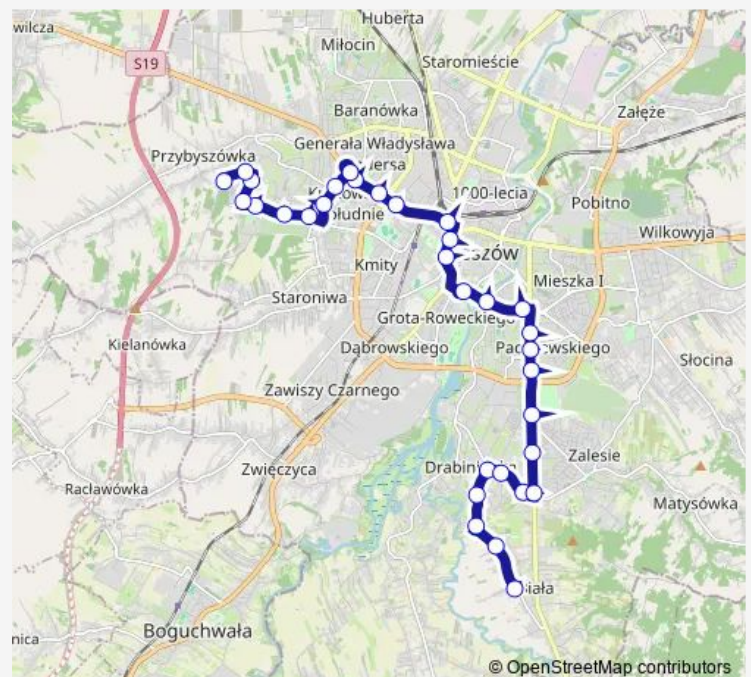

Krakowska szpital 04

Route schedule

Kard. K. Wojtyły pętla 03 — Baligrodzka 01

Monday 05:40-22:56

Tuesday 05:40-22:56

Wednesday 05:40-22:56

Thursday 05:40-22:56

Friday 05:40-22:56

Saturday 05:55-22:56

Sunday 06:25-22:26

Route info

Direction: Kard. K. Wojtyły pętla 03

Stops: 32

Trip Duration: 0 hour 44 min

Krakowska galeria 06

Ofiar Katynia galeria 06

Direction: Baligrodzka 01

Stops: 32

Trip Duration: 0 hour 42 min

Strażacka / Sikorskiego 07

Strażacka / Sympatyczna 05

Miła / Strażacka 02

Miła bloki 04

Miła szkoła 06