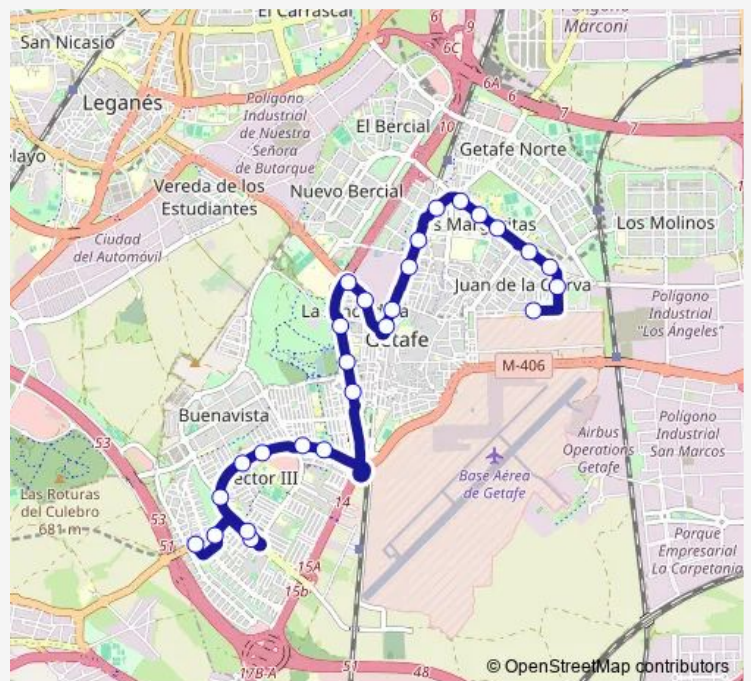

Wednesday 07:00-23:55

Thursday 07:00-23:55

Friday —

Saturday 07:20-23:00

Sunday —

Route info

Direction: PºJuan José Rosón-Est.Arroyo Culebro

Stops: 26

Trip Duration: 0 hour 40 min

■ 2 — Arroyo Culebro - Ambulatorio

Av.Ciudades-Sánchez Morate

Av.Ciudades-Av.España

Av.Ciudades-Aragón

Av.Vascongadas-Zaragoza

Av.Los Ángeles-Ambulatorio

Direction

Av.Los Ángeles-Ambulatorio — PºJuan José Rosón-Est.Arroyo Culebro

29 stops

[Open route schedule](#)

Av.Los Ángeles-Ambulatorio

Av.Los Ángeles-Av.Aragón

Av.Los Ángeles-Isaac Peral

Av.España-Est.Juan DE LA Cierva

Tuesday 00:10-23:45

Wednesday 00:10-23:45

Thursday 00:10-23:45

Friday —

Saturday 08:00-23:40

Sunday —

Route info

Direction: Av.Los Ángeles-Ambulatorio