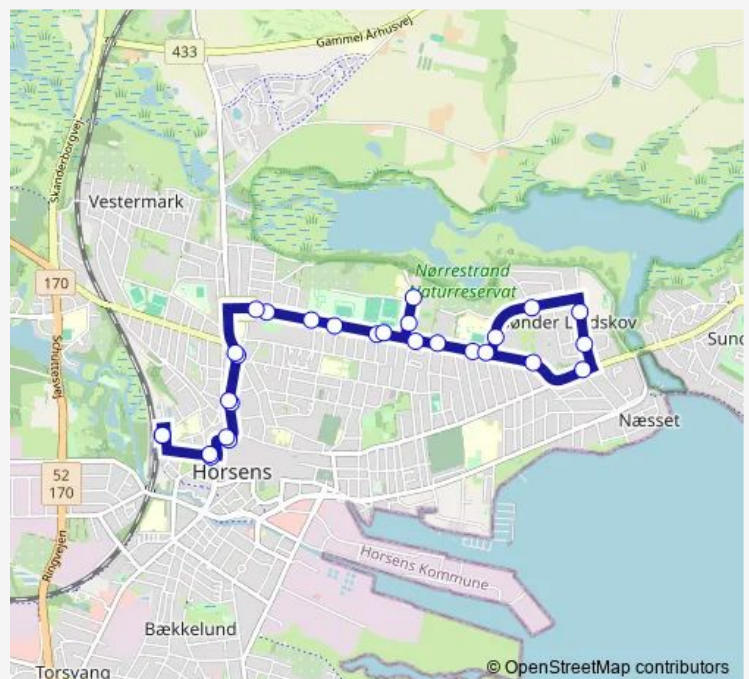

Direction

Horsens Trafikterminal — Horsens Trafikterminal

12 stops

[Open route schedule](#)

Horsens Trafikterminal

Vitus Berings Plads (Horsens Kom)

Svanes Torv (Horsens Kom)

Smedetorvet/Allégade (Horsens Kom)

Horsens Trafikterminal

Route schedule

Horsens Trafikterminal — Horsens Trafikterminal

Monday 07:42

Tuesday 07:42

Wednesday 07:42

Thursday 07:42

Friday 07:42

Saturday —

Sunday —

Route info

Direction: Horsens Trafikterminal

Stops: 12

Trip Duration: 0 hour 23 min

Direction

Horsens Trafikterminal — Horsens Trafikterminal

28 stops

[Open route schedule](#)

Horsens Trafikterminal

Vitus Berings Plads (Horsens Kom)

Svanes Torv (Horsens Kom)

Smedetorvet/Allégade (Horsens Kom)

Nørretorv (Horsens Kom)

Nørrestrandsgade/Langmarksvej (Horsens Kom)