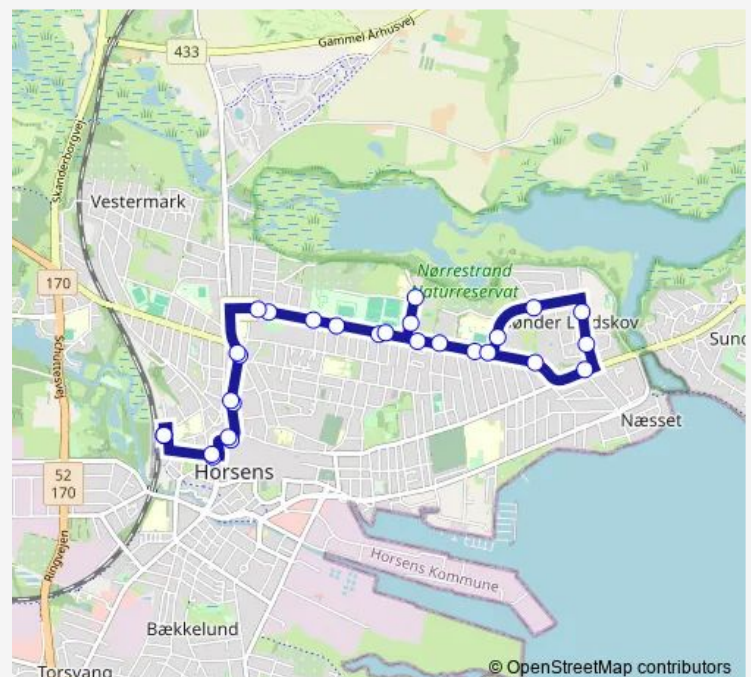

Direction

Horsens Trafikterminal — Horsens Trafikterminal

28 stops

[Open route schedule](#)

Horsens Trafikterminal

Vitus Berings Plads (Horsens Kom)

Svanes Torv (Horsens Kom)

Smedetorvet/Allégade (Horsens Kom)

Tuesday 05:30-22:40

Wednesday 05:30-22:40

Thursday 05:30-22:40

Friday 05:30-22:40

Saturday 08:40-22:40

Sunday 09:40-22:40

Route info

Direction: Horsens Trafikterminal

Stops: 28

Trip Duration: 0 hour 33 min

Forum Horsens/Sportsalle

Nørrestrandsgade/Langmarksvej (Horsens Kom)

Nørretorv (Horsens Kom)

Smedetorvet/Allégade (Horsens Kom)

Svanes Torv (Horsens Kom)

Vitus Berings Plads (Horsens Kom)

Horsens Trafikterminal

Direction

Horsens Trafikterminal — Horsens Trafikterminal

12 stops

[Open route schedule](#)

Horsens Trafikterminal

Vitus Berings Plads (Horsens Kom)

Svanes Torv (Horsens Kom)