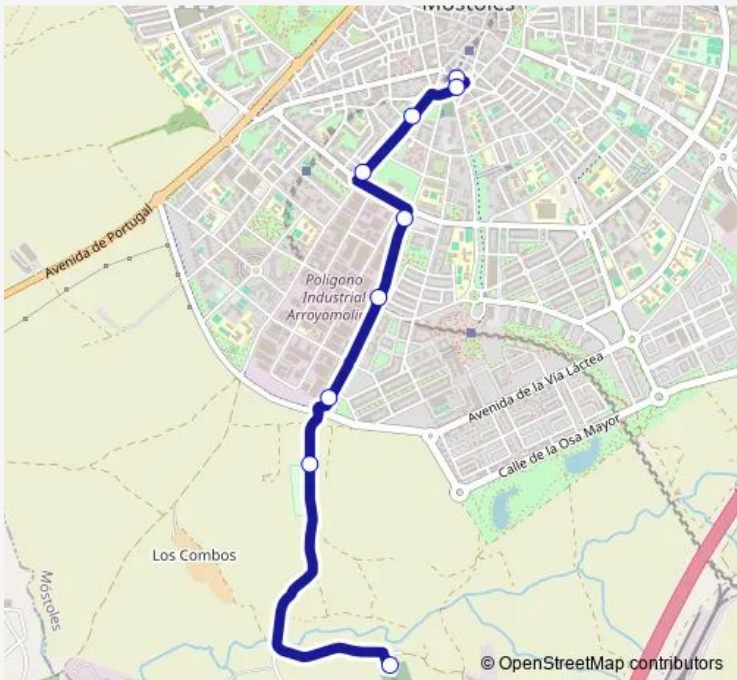

Bus 2 Móstoles (Pradillo)-Cementerio

[Go to website](#)

Direction
 Juan Xxiii-Residencia — Vda.Los Leñeros-Cementerio
 9 stops
[Open route schedule](#)

- Juan Xxiii-Residencia
- Alcalde Zalamea-Parque DOS DE Mayo
- Pºarroyomolinos-Huesca
- Pºarroyomolinos-Parque LA Paz
- Moraleja DE Enmedio-Alfonso Xii
- Moraleja DE Enmedio-Yolanda González
- Moraleja DE Enmedio-Centro Acogida DE Animales
- Moraleja DE Enmedio-Campos DE Fútbol
- Vda.Los Leñeros-Cementerio

Route schedule
 Juan Xxiii-Residencia — Vda.Los Leñeros-Cementerio

Monday	—
Tuesday	—
Wednesday	—
Thursday	—
Friday	—
Saturday	08:30-11:00
Sunday	08:30-11:00

Route info
 Direction: Juan Xxiii-Residencia
 Stops: 9
 Trip Duration: 0 hour 30 min

Direction

Vda.Los Leñeros-Cementerio — Juan Xxiii-Residencia

9 stops

[Open route schedule](#)

Vda.Los Leñeros-Cementerio

Moraleja DE Enmedio-Campos DE Fútbol

Moraleja DE Enmedio-Aldebarán

Moraleja DE Enmedio-Desarrollo

Tuesday —

Wednesday —

Thursday —

Friday —

Saturday 09:30-11:30

Sunday 09:30-11:30

Route info

Direction: Vda.Los Leñeros-Cementerio