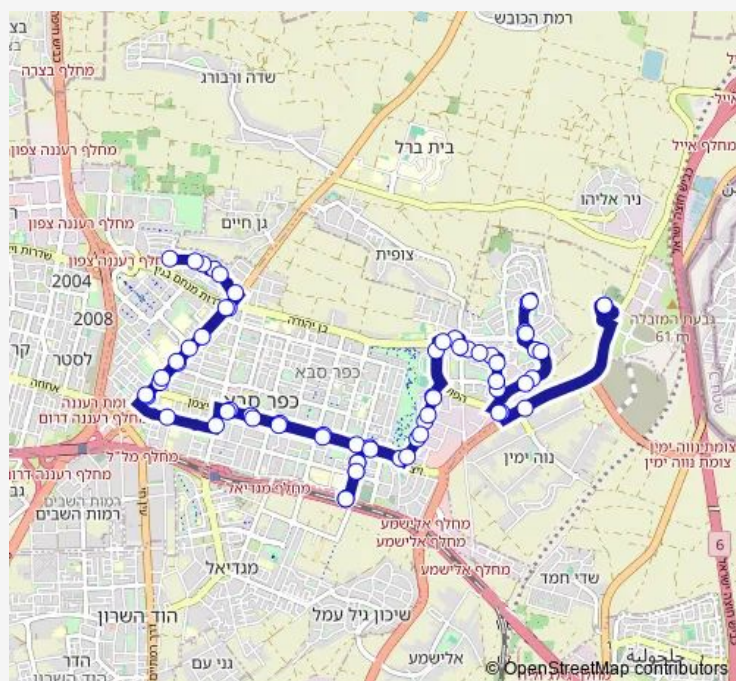

Thursday 05:35-23:40

Friday 05:55-14:35

Saturday 19:15-22:45

Sunday 05:35-23:40

Route info

Direction: בית עלמין פרדס חיים

Stops: 67

Trip Duration: 1 hour 16 min

וייצמן/רוטשילד

וייצמן/ירושלים

קניון ערים/וייצמן

בי"ס יגאל אלון/שד' ששת הימים

טשרניחובסקי/וייצמן

מכבי אש/טשרניחובסקי

בי"ח מאיר/טשרניחובסקי

טשרניחובסקי/סמילנסקי

טשרניחובסקי/בן יהודה

דוד רמז/טשרניחובסקי

מרכז מסחרי/רמז

דוד רמז/ויתקין

רמז/מרכז הנוער

דוד רמז/ויתקין

דוד רמז/האחוה

טשרניחובסקי/שד' מנחם בגין