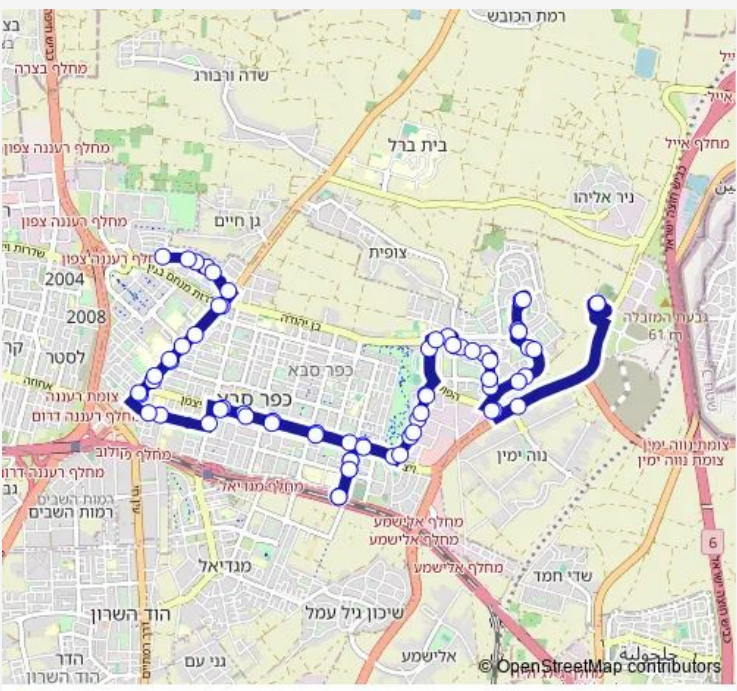

רמז/מרכז הנוער-כפר סבא->בית עלמין פרדס חיים-כפר 2
סבא-#1

[Go to website](#)

Direction
בית עלמין פרדס חיים — בית עלמין פרדס חיים
67 stops
[Open route schedule](#)

- בית עלמין פרדס חיים
- דרך הפועל/דרך אלי הורוביץ
- הנביאים/ישעיהו
- מרכז דוד/הנביאים
- מרכז גלר/לוי אשכול
- בית ספר רמז/דרך אלי הורוביץ
- עמק החולה/עמק איילון
- דרך קדומים/חטיבת הנח'ל
- קדומים/המוביל
- בית אבות בית בכפר הדירים/בן יהודה
- אצטדיון לויטה/דרך הפועל
- התע'ש/יד חרוצים
- התע'ש/יוחנן הסנדלר
- התע'ש/גלגלי הפלדה
- וייצמן/התע'ש
- וייצמן/גייסות השריון
- נורדאו/שועלי שמשון
- תחנת רכבת נורדאו
- נורדאו/רופין
- וייצמן/משה דיין
- תחנה מרכזית כפ'ס/וייצמן

Route schedule
בית עלמין פרדס חיים — בית עלמין פרדס חיים

Monday	05:35-23:40
Tuesday	05:35-23:40
Wednesday	05:35-23:40
Thursday	05:35-23:40
Friday	05:55-14:35
Saturday	19:15-22:45
Sunday	05:35-23:40

Route info
Direction: בית עלמין פרדס חיים
Stops: 67
Trip Duration: 1 hour 16 min

BusMaps 2 — רמז/מרכז הנוער-כפר סבא->בית עלמין פרדס חיים-כפר 2 סבא-#1

וייצמן/רוטשילד

וייצמן/ירושלים

קניון ערים/וייצמן

בי"ס יגאל אלון/שד' ששת הימים

טשרניחובסקי/וייצמן

מכבי אש/טשרניחובסקי

בי"ח מאיר/טשרניחובסקי