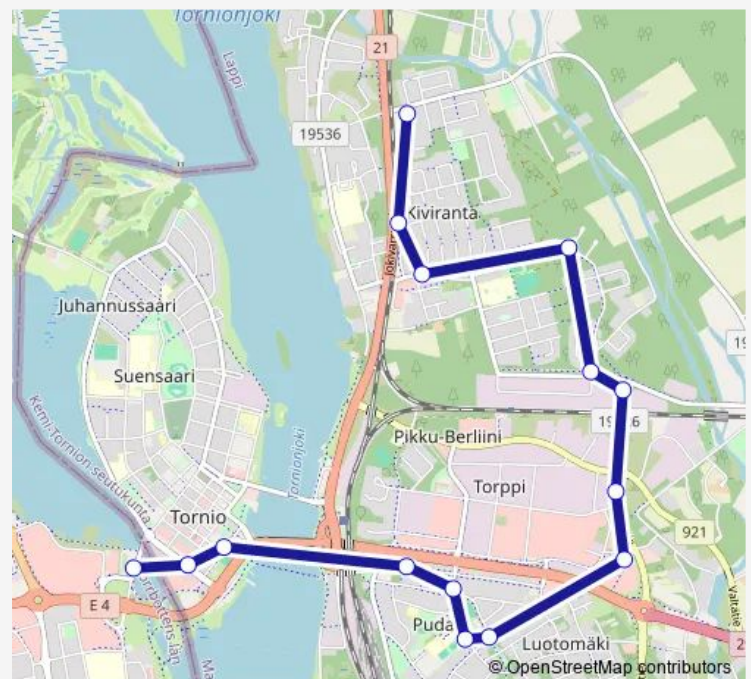

Thursday 16:00

Friday 16:00

Saturday —

Sunday —

Route info

Direction: Krannikatu I

Stops: 22

Trip Duration: 0 hour 25 min

■ 2 — Kiviranta - Pudas - Haaparanta

BusMaps

Direction

Krannikatu I — Pikkupalontie/Pirkontie E

21 stops

[Open route schedule](#)

Krannikatu I

Kirjasto P