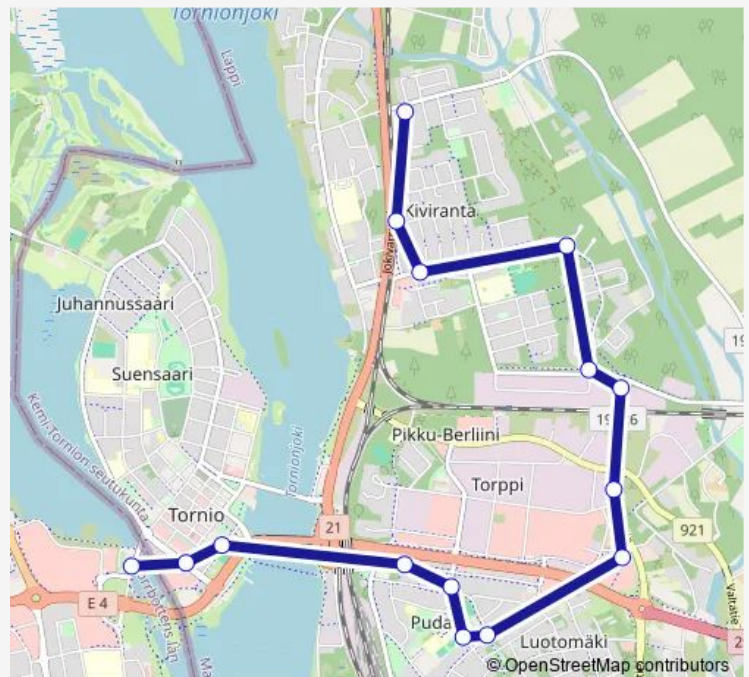

Thursday 14:10

Friday 14:10

Saturday —

Sunday —

Route info

Direction: Krannikatu I

Stops: 21

Trip Duration: 0 hour 25 min

2 — Haaparanta - Lappia - Pudas - Kiviranta

BusMaps

Direction

Pikkupalontie/Keroputaantie E — Pääovi

27 stops

[Open route schedule](#)

Pikkupalontie/Keroputaantie E

Pikkupalontie/Pirkontie E

Friday 12:05-16:00

Saturday —

Sunday —

Route info

Direction: Krannikatu I

Stops: 25

Trip Duration: 0 hour 30 min

Direction