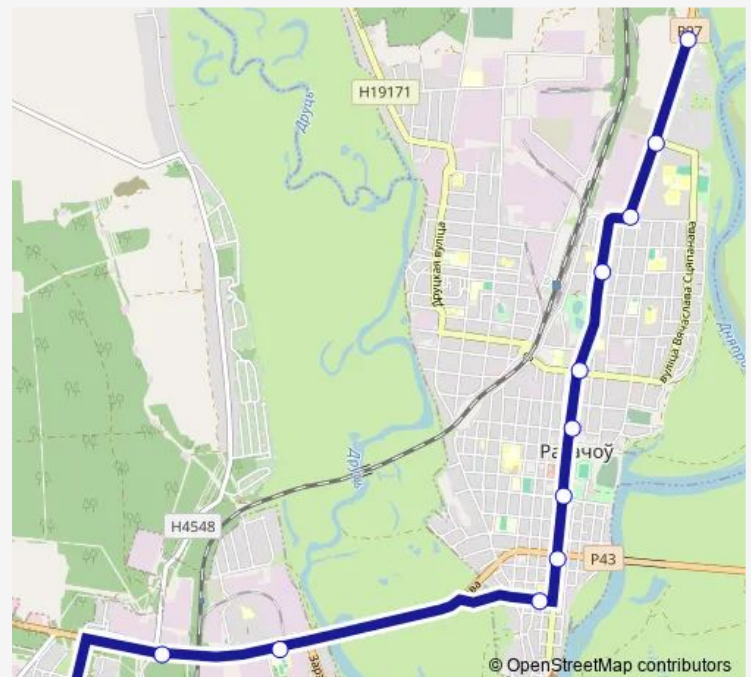

Direction

Елисеева — 3-й микрорайон

12 stops

[Open route schedule](#)

Елисеева

ДСУ 1

Атуп 9

Бобруйская

Route schedule

Елисеева — 3-й микрорайон

Monday 07:00-23:00

Tuesday 07:00-23:00

Wednesday 07:00-23:00

Thursday 07:00-23:00

Friday 07:00-23:00

Saturday 07:00-23:00

Sunday 07:00-23:00

Route info

Direction: Елисеева

Stops: 12

Trip Duration: 0 hour 29 min

Direction

3-й микрорайон — Елисеева

14 stops

Райисполком

Луначарского

Автовокзал

Бобруйская

Атуп 9

ДСУ 1

Елисеева

Route schedule