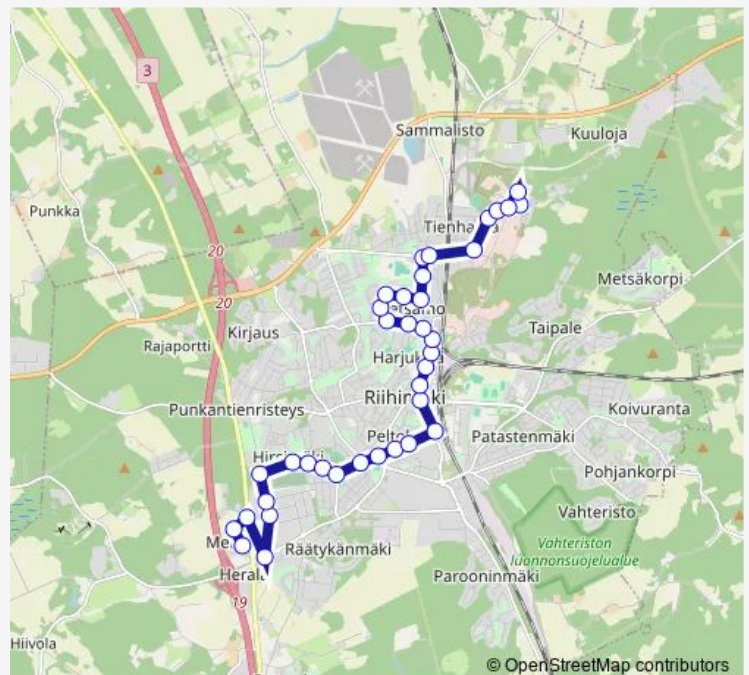

Thursday 07:00-18:00

Friday 07:00-18:00

Saturday —

Sunday —

Route info

Direction: Merkoksenkatu 5 L

Stops: 37

Trip Duration: 0 hour 28 min

2 — Merkos - Rautatieasema - Vankila

BusMaps

Ruotsinkatu L

Aseveljentie L

Otso L

Perjalantie P

Ilomäki P

Papupolku I

Route info

Direction: Riihimäen viestirykmentti

Stops: 39

Trip Duration: 0 hour 38 min

Uudenmaankatu L

S-market Lopentie L

Kolehmaisenkatu 7

Savikonkatu L