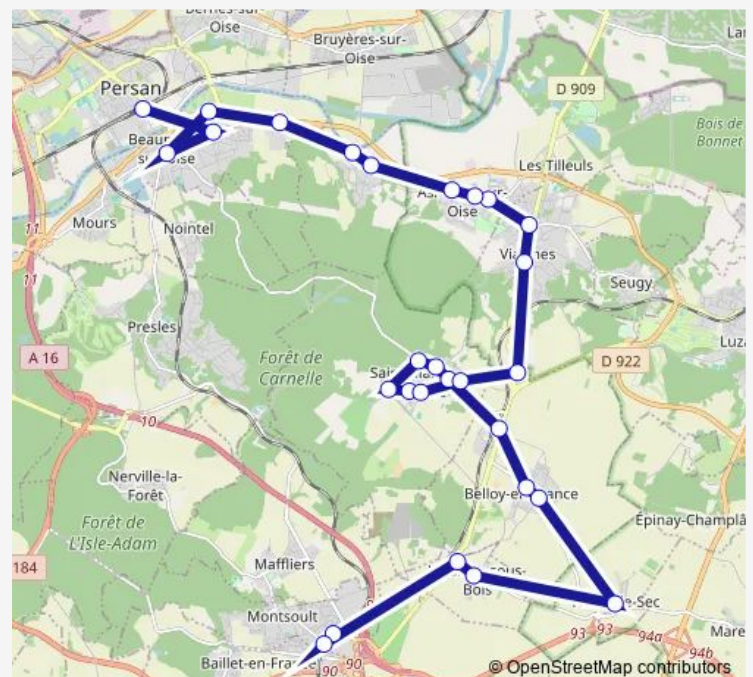

### Route info

Direction: Collège Marcel Pagnol

Stops: 28

Trip Duration: 1 hour 8 min

Liberté

Valdempierre

Hôpital les oliviers

Centre aquatique