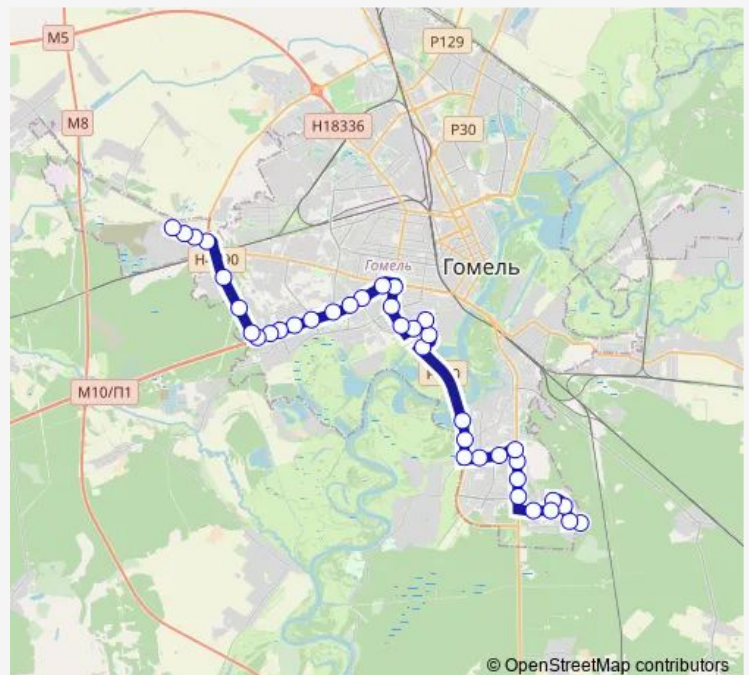

Saturday —

Sunday —

Route info

Direction: Химзавод

Stops: 40

Trip Duration: 1 hour 26 min

© OpenStreetMap contributors

озеро Любенское

Парк Выпускников

Пляж Роповский

река Сож

Транзитный переулок

поворот на деревню Севруки

Магазин (улица Зайцева)

Переулок Ильича

Первая школа

улица Тереховская

Микрорайон «Южный»

Direction

Микрорайон «Южный» — Химзавод (высадка пассажиров)

38 stops

[Open route schedule](#)

Микрорайон «Южный»

улица Тереховская

Переулок Ильича

Магазин (улица Зайцева)

поворот на деревню Севруки

Транзитный переулок

река Сож

Парк Выпускников

озеро Любенское

Микрорайон «Любенский»