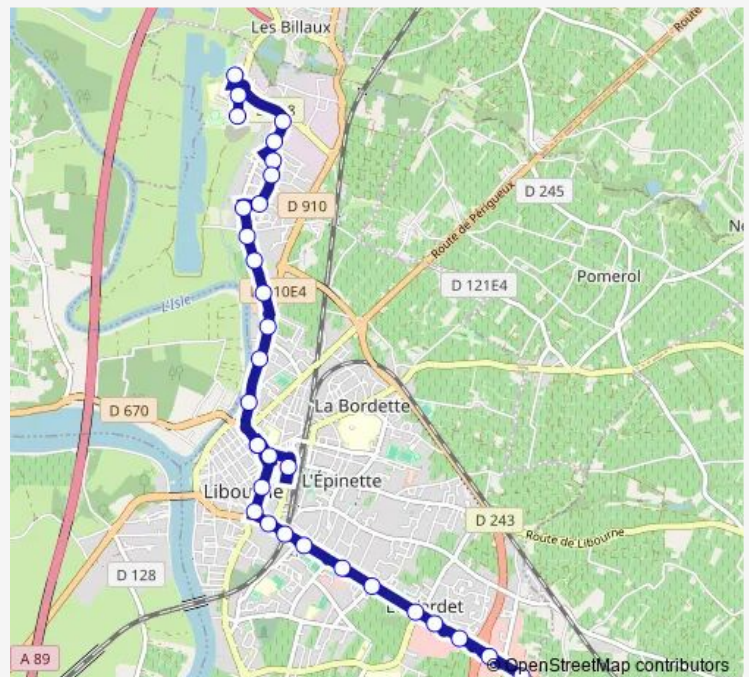

Direction

La Calinésie centre aquatique — Carré

31 stops

[Open route schedule](#)

La Calinésie centre aquatique

Plage Des Dagueys

Collège Les Dagueys

Ballastière

Joffre

Route schedule

La Calinésie centre aquatique — Carré

Monday	06:35-19:10
Tuesday	06:35-19:10
Wednesday	06:35-19:10
Thursday	06:35-19:10
Friday	06:35-19:10
Saturday	08:09-19:20
Sunday	—

Route info

Direction: La Calinésie centre aquatique

Stops: 31

Trip Duration: 0 hour 40 min

Sous-Préfecture

Infanterie

Parc des Sports

Lucie Aubrac

Peyronneau

Toussaint

Centre Commercial 2

Grands Chênes

Zone Commerciale Verdet

Carré

Direction

Carré — La Calinésie centre aquatique

29 stops

[Open route schedule](#)