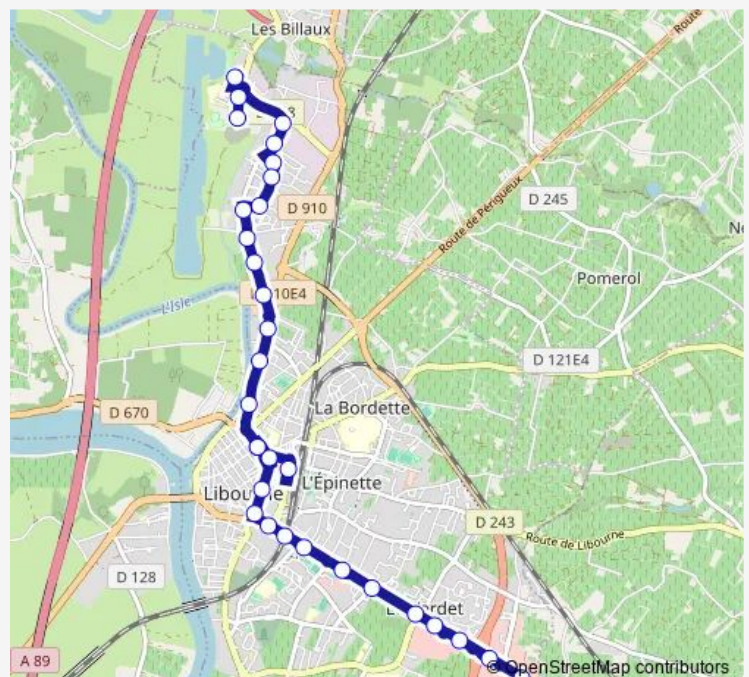

Direction

La Calinésie centre aquatique — Carré

31 stops

[Open route schedule](#)

La Calinésie centre aquatique

Plage Des Dagueys

Collège Les Dagueys

Ballastière

Joffre

Route schedule

La Calinésie centre aquatique — Carré

Monday 06:35-19:10

Tuesday 06:35-19:10

Wednesday 06:35-19:10

Thursday 06:35-19:10

Friday 06:35-19:10

Saturday 08:09-19:20

Sunday —

Route info

Direction: La Calinésie centre aquatique

Stops: 31

Trip Duration: 0 hour 40 min

Sous-Préfecture

Infanterie

Direction

Carré — La Calinésie centre aquatique

29 stops

[Open route schedule](#)

Carré

Zone Commerciale Verdet

Grands Chênes

Centre Commercial 2