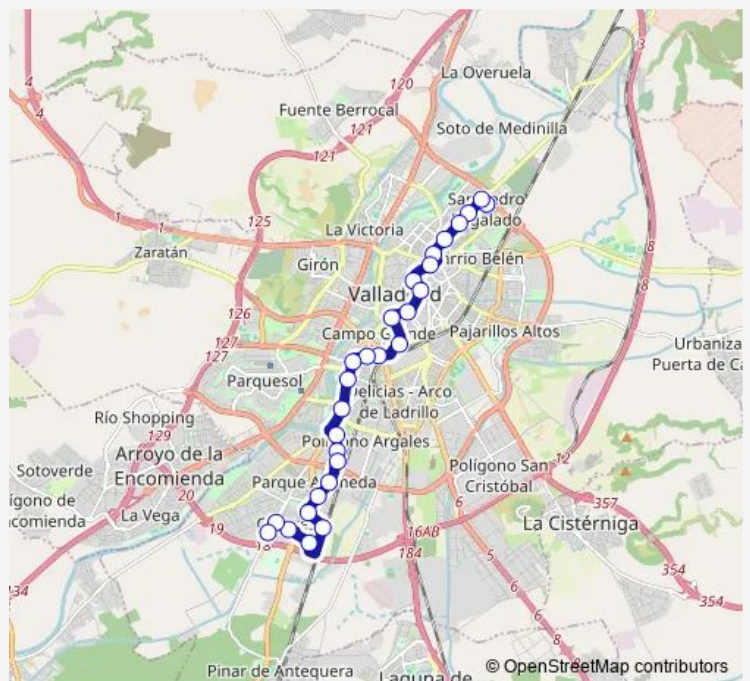

**Bus 2 San Pedro Regalado - Covaresa**

[Go to website](#)

**Direction**

Cañada Real frente Colegio El Pilar — Plaza Carmen Ferreiro

27 stops

[Open route schedule](#)

- Cañada Real frente Colegio El Pilar
- Calle Miguel Delibes 14
- Calle Miguel Delibes 40 esquina Unamuno
- Calle Santiago Alba 18
- Paseo Lorenzo Arrazola frente Manuel Mucientes
- Calle Anselmo Miguel Nieto esquina Puertas de Valladolid
- Carretera Rueda frente Vinos de Cigales
- Carretera Rueda 81 esquina Tierra de Sepúlveda
- Carretera Rueda 47 frente Imserso
- Carretera Rueda 37 esquina Corta
- Carretera Rueda 19 esquina Mota
- Paseo Zorrilla 101 Lava
- Paseo Zorrilla 65 frente Centro Comercial
- Calle Puente Colgante 47
- Calle Puente Colgante 1 frente Est. de Autobuses
- Calle Estación del Norte Renfe
- Calle Gamazo 17 esquina Bailén
- Calle Duque de La Victoria 23 esquina Plaza España
- Plaza Fuente Dorada
- Calle Bajada de La Libertad 10 frente Teatro Calderón
- Avenida Ramón y Cajal 3 Hospital Clínico

**Route schedule**

Cañada Real frente Colegio El Pilar — Plaza Carmen Ferreiro

Monday	07:20-22:30
Tuesday	07:20-22:30
Wednesday	07:20-22:30
Thursday	07:20-22:30
Friday	07:20-22:30
Saturday	07:25-22:30
Sunday	07:20-22:30

**Route info**

Direction: Cañada Real frente Colegio El Pilar

Stops: 27

Trip Duration: 0 hour 41 min

2 — San Pedro Regalado - Covaresa

Calle Gondomar 12 esquina Santa Clara

Avenida Palencia 2

Avenida Palencia frente 41 esquina Amor de Dios

Avenida Santander frente Poblado Endasa

Avenida Santander 8 frente Barrio España

Plaza Carmen Ferreiro