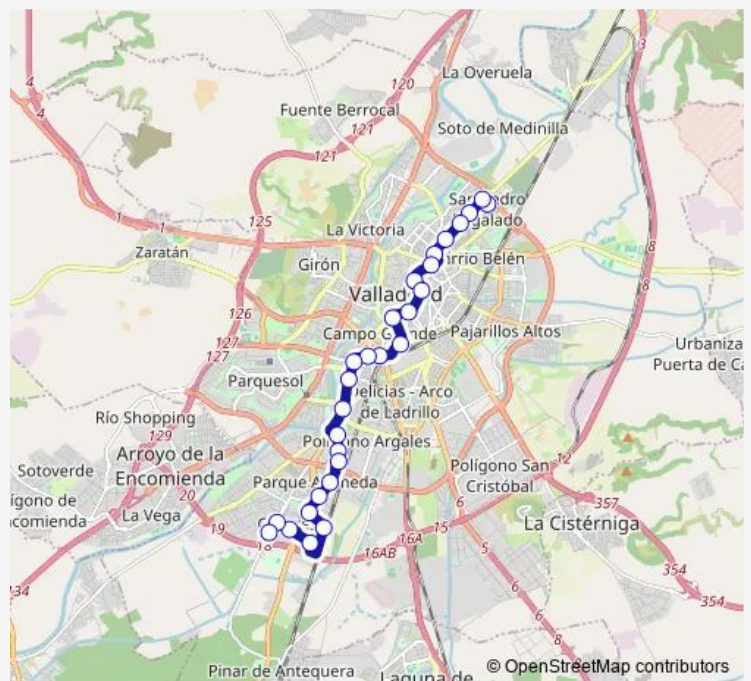

Bus 2 San Pedro Regalado - Covaresa

Go to website

**Direction**

Cañada Real frente Colegio El Pilar — Plaza Carmen Ferreiro

27 stops

[Open route schedule](#)

- Cañada Real frente Colegio El Pilar
- Calle Miguel Delibes 14
- Calle Miguel Delibes 40 esquina Unamuno
- Calle Santiago Alba 18
- Paseo Lorenzo Arrazola frente Manuel Mucientes
- Calle Anselmo Miguel Nieto esquina Puertas de Valladolid
- Carretera Rueda frente Vinos de Cigales
- Carretera Rueda 81 esquina Tierra de Sepúlveda
- Carretera Rueda 47 frente Imserso
- Carretera Rueda 37 esquina Corta
- Carretera Rueda 19 esquina Mota
- Paseo Zorrilla 101 Lava
- Paseo Zorrilla 65 frente Centro Comercial
- Calle Puente Colgante 47
- Calle Puente Colgante 1 frente Est. de Autobuses
- Calle Estación del Norte Renfe
- Calle Gamazo 17 esquina Bailén
- Calle Duque de La Victoria 23 esquina Plaza España
- Plaza Fuente Dorada
- Calle Bajada de La Libertad 10 frente Teatro Calderón
- Avenida Ramón y Cajal 3 Hospital Clínico

Route schedule

Cañada Real frente Colegio El Pilar — Plaza Carmen Ferreiro

Monday	07:20-22:30
Tuesday	07:20-22:30
Wednesday	07:20-22:30
Thursday	07:20-22:30
Friday	07:20-22:30
Saturday	07:25-22:30
Sunday	07:20-22:30

Route info

Direction: Cañada Real frente Colegio El Pilar

Stops: 27

Trip Duration: 0 hour 44 min

2 — San Pedro Regalado - Covaresa

Calle Gondomar 12 esquina Santa Clara

Avenida Palencia 2

Avenida Palencia frente 41 esquina Amor de Dios

Avenida Santander frente Poblado Endasa

Avenida Santander 8 frente Barrio España

Plaza Carmen Ferreiro