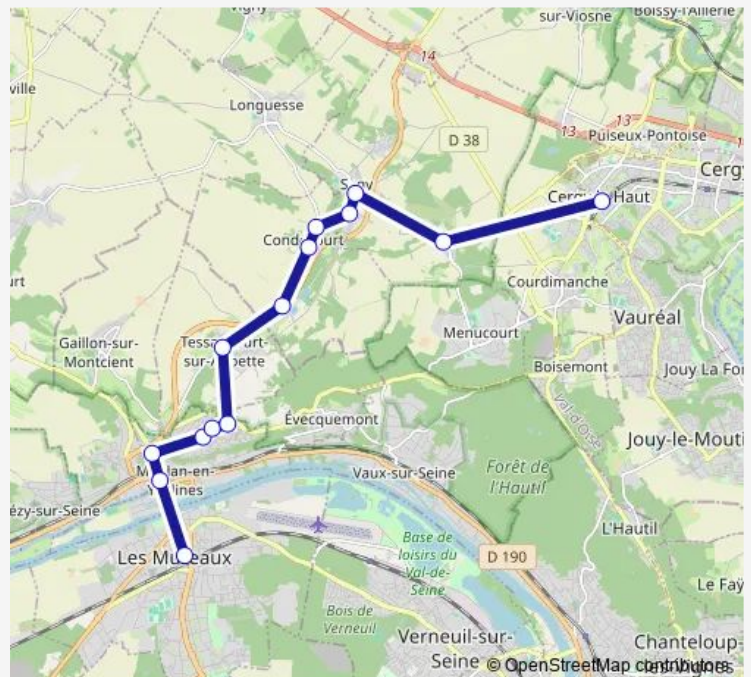

### Direction

Gare DE Cergy LE Haut — Gare des Mureaux

11 stops

[Open route schedule](#)

Gare DE Cergy LE Haut

Saillancourt

Place

Chardronville

Rue des Aulnes

Eglise

Villette

Ecole

Gare de Meulan-Hardricourt 2

Place du Vexin 2

Gare des Mureaux

### Route schedule

Gare DE Cergy LE Haut — Gare des Mureaux

Monday 07:53

Tuesday 07:53

Wednesday 06:22-19:31

Thursday 06:22-19:31

Friday 06:22-19:31

Saturday —

### Route info

Direction: Gare DE Cergy LE Haut

Stops: 11

Trip Duration: 0 hour 40 min