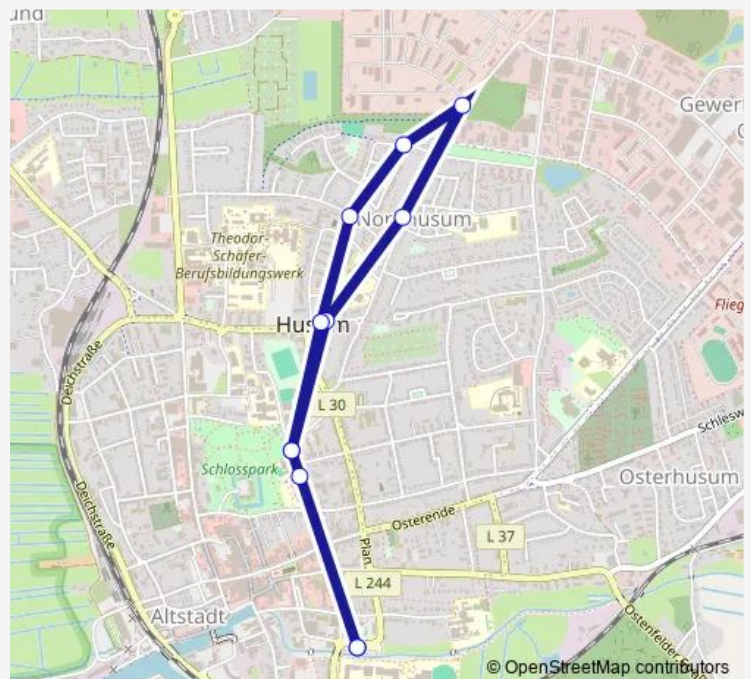

### Direction

Husum(Nordsee) Zob — Husum(Nordsee) Zob

11 stops

[Open route schedule](#)

Husum(Nordsee) Zob

Husum(Nordsee) Krankenhaus

Husum(Nordsee) Vogtstraße

Husum(Nordsee) Matthias-Claudius-Straße

Husum(Nordsee) Julius-Leber-Kaserne

Husum(Nordsee) Mozartstraße

Husum Berliner Straße

Husum(Nordsee) Vogtstraße

Husum(Nordsee) Krankenhaus

Husum(Nordsee) Bürgerschule

Husum(Nordsee) Zob

### Route schedule

Husum(Nordsee) Zob — Husum(Nordsee) Zob

Monday 06:15-18:45

Tuesday 06:15-18:45

Wednesday 06:15-18:45

Thursday 06:15-18:45

Friday 06:15-18:45

Saturday 09:15-16:15

### Route info

Direction: Husum(Nordsee) Zob

Stops: 11

Trip Duration: 0 hour 25 min