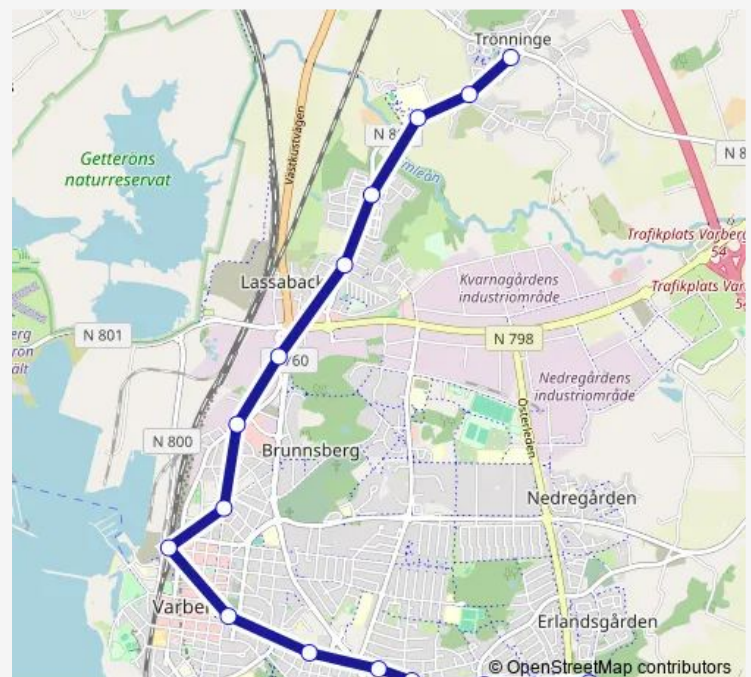

Direction

Trönninge Vbg — Varberg Erlandsgården

19 stops

[Open route schedule](#)

- Trönninge Vbg
- Trönninge Bolsevägen
- Trönninge skola
- Varberg Göingegården
- Varberg Lugnet
- Varberg Lindbergsvägen
- Varberg Valen
- Varberg Birger Svenssons väg
- Varberg Polishuset
- Varberg station
- Varberg Komedianten
- Varberg Lorensberg
- Varberg Tjädervägen
- Varberg Bolmen
- Varberg Karlbergsvägen
- Varberg sjukhus
- Varberg Österängsvägen
- Varberg Prästakullen
- Varberg Erlandsgården

Route schedule

Trönninge Vbg — Varberg Erlandsgården

Monday	00:08-23:38
Tuesday	00:08-23:38
Wednesday	00:08-23:38
Thursday	00:08-23:38
Friday	00:08-23:38
Saturday	00:08-23:38
Sunday	00:08-23:08

Route info

Direction: Trönninge Vbg

Stops: 19

Trip Duration: 0 hour 28 min

Direction

Varberg Erlandsgården — Trönninge Vbg

17 stops

[Open route schedule](#)

Varberg Erlandsgården

Varberg Prästakullen

Varberg Österängsvägen

Varberg sjukhus

Varberg Karlbergsvägen

Varberg Bolmen

Varberg Tjädervägen

Varberg Lorensberg

Varberg station