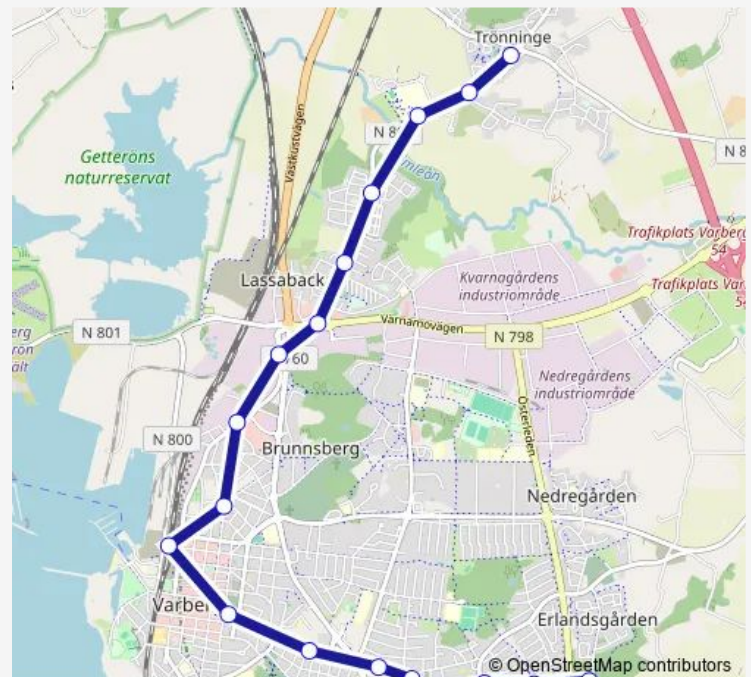

Direction

Trönninge Vbg — Varberg Erlandsgården

19 stops

[Open route schedule](#)

- Trönninge Vbg
- Trönninge Bolsevägen
- Trönninge skola
- Varberg Göingegården
- Varberg Lugnet
- Varberg Lindbergsvägen
- Varberg Valen
- Varberg Birger Svenssons väg
- Varberg Polishuset
- Varberg station
- Varberg Komedianten
- Varberg Lorensberg
- Varberg Tjädervägen
- Varberg Bolmen
- Varberg Karlbergsvägen
- Varberg sjukhus
- Varberg Österängsvägen
- Varberg Prästakullen
- Varberg Erlandsgården

Route schedule

Trönninge Vbg — Varberg Erlandsgården

Monday	00:08-23:38
Tuesday	00:08-23:38
Wednesday	00:08-23:38
Thursday	00:08-23:38
Friday	00:08-23:38
Saturday	00:08-23:38
Sunday	00:08-23:08

Route info

Direction: Trönninge Vbg

Stops: 19

Trip Duration: 0 hour 28 min

Direction

Varberg Erlandsgården — Trönninge Vbg

18 stops

[Open route schedule](#)

Varberg Erlandsgården

Varberg Prästakullen

Varberg Österängsvägen

Varberg sjukhus

Varberg Karlbergsvägen

Varberg Bolmen

Varberg Tjädervägen

Varberg Lorensberg

Varberg station