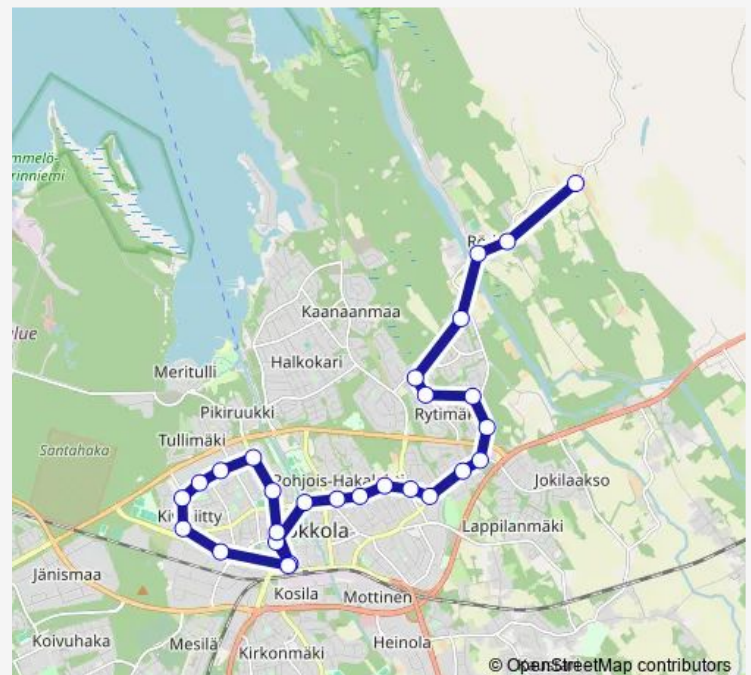

Thursday 06:35-19:35

Friday 06:35-19:35

Saturday —

Sunday —

Route info

Direction: Härmasbacken E

Stops: 27

Trip Duration: 0 hour 30 min

2 — Rödsö - Matkahuolto

BusMaps

Keskussairaala L

Terveyskeskus L

Mariankatu 34

Lehmustie E

Kauppaopisto I

Kokkola, linja-autoasema