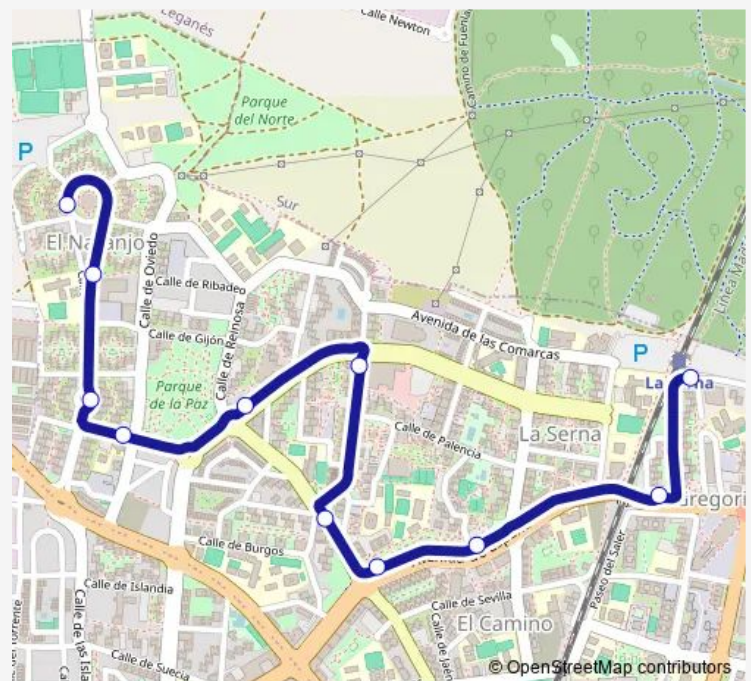

Av.Estados-Est.Parque DE LOS Estados

Callao-Centro DE Salud

Callao-Escuela DE Música

Callao-Av.Los Andes

Av.Los Andes-Leganés

Barcelona-Est.La Serna

Galicia-EL Naranjo

Route schedule

Av.Fco.Javier Sauquillo-Valdemoro — Galicia-EL Naranjo

Monday 04:20-05:20

Tuesday 04:20-05:20

Wednesday 04:20-05:20

Thursday 04:20-05:20

Friday 04:20-05:20

Saturday —

Sunday —

Route info

Direction: Av.Fco.Javier Sauquillo-Valdemoro

Stops: 9

Trip Duration: 0 hour 25 min

2 — Circular Verde

BusMaps

Direction

Barcelona-Est.La Serna — Galicia-EL Naranjo

Tuesday 13:23-19:23

Wednesday 13:23-19:23

Thursday 13:23-19:23

Friday 13:23-19:23

Saturday —

Sunday —

Route info

Direction: Barcelona-Est.La Serna