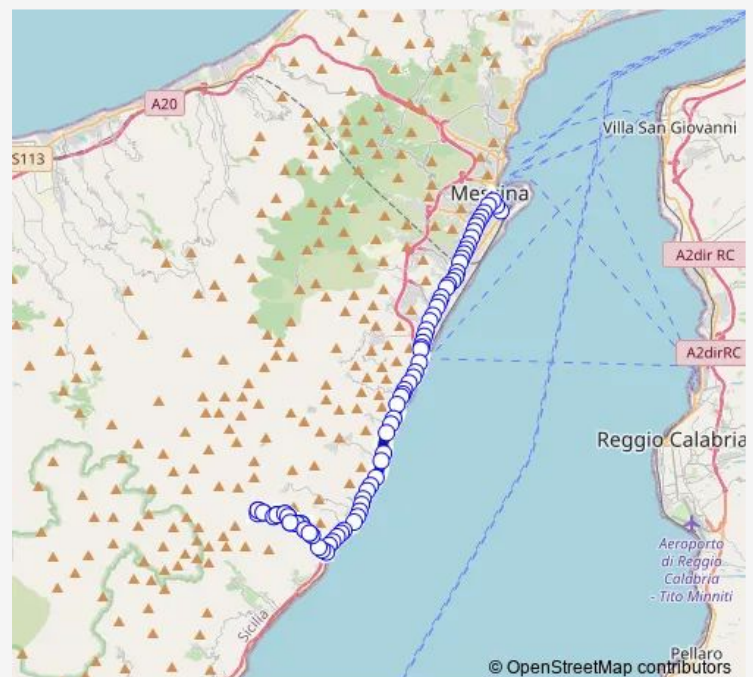

### Route schedule

Giampileri Sup., C.da S. Lucia — Bonino, Zir

Monday 10:25-15:45

Tuesday 10:25-15:45

Wednesday 10:25-15:45

Thursday 10:25-15:45

Friday 10:25-15:45

Saturday 10:25-15:45

### Route info

Direction: Giampileri Sup., C.da S. Lucia

Stops: 66

Trip Duration: 0 hour 55 min

■ 2 — Altolia-Briga

BusMaps

Via Nazionale 216 - Briga Marina

Via Nazionale, 21 - Briga Marina