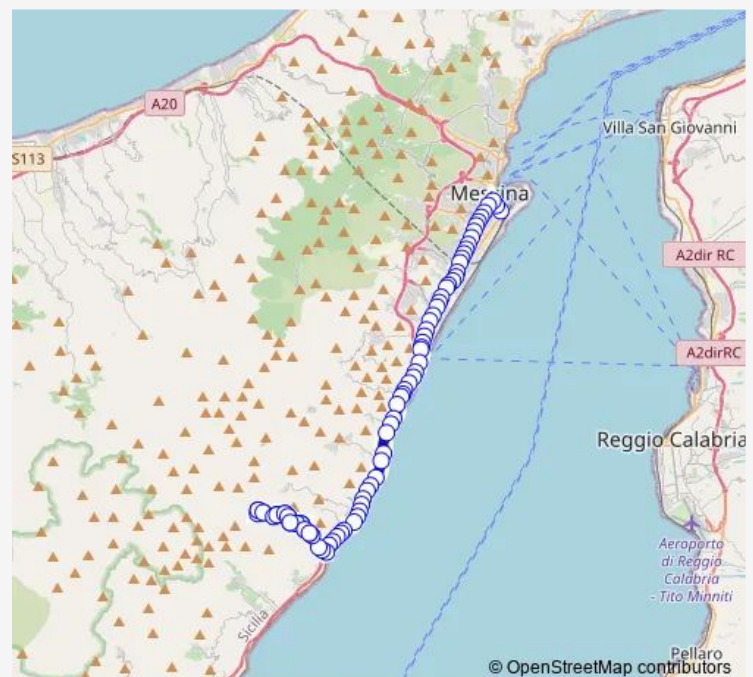

Thursday 10:25-15:45

Friday 10:25-15:45

Saturday 10:25-15:45

Sunday —

Route info

Direction: Giampileri Sup., C.da S. Lucia

Stops: 66

Trip Duration: 0 hour 55 min

■ 2 — Altolia-Briga

BusMaps

Via Nazionale 216 - Briga Marina

Via Nazionale, 21 - Briga Marina

Via Nazionale, 67 - Scuole, Briga Marina

Via Nazionale, 151 - Briga Marina

Via Nazionale, 203 - Briga Marina

Via Nazionale, 285 - Chiesa S. Mauro

Giampileri, Bivo Giampileri Sup.

Giampileri Mar., Ss114 Km 15,000

Giampileri Mar., Ss114 Km 14,800

Giampileri Mar., Ss114 Km 14,300

Briga Marina, Ss114 Km 14,100

Briga Marina, Ss114 Km 13,900

Briga Marina, Ss114 Km 13,550