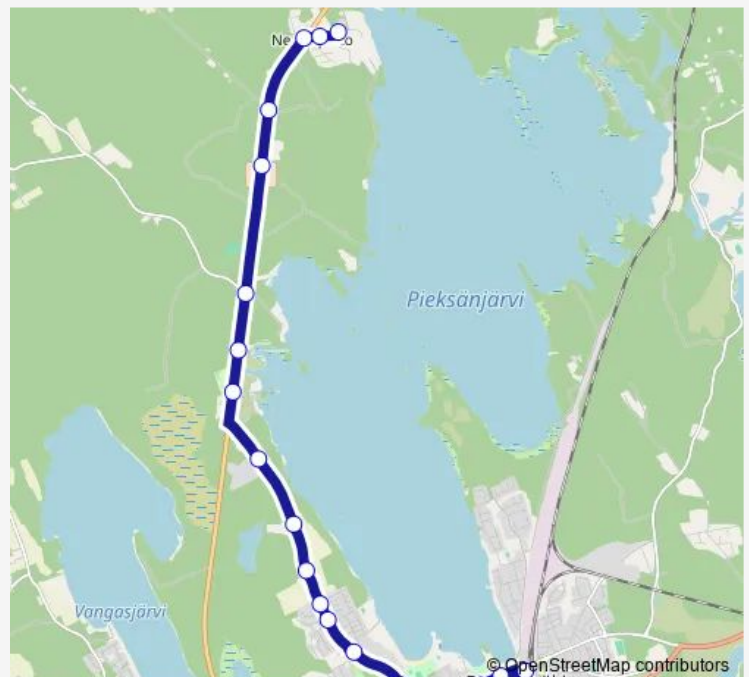

### Route info

Direction: Vaalijalan kuntoutuskeskus

Stops: 28

Trip Duration: 0 hour 23 min

2 — Pieksämäki matkakeskus - Vaalijala

VR Varikko P

Haapakuja P

Tuohiniementie / Poikkitie