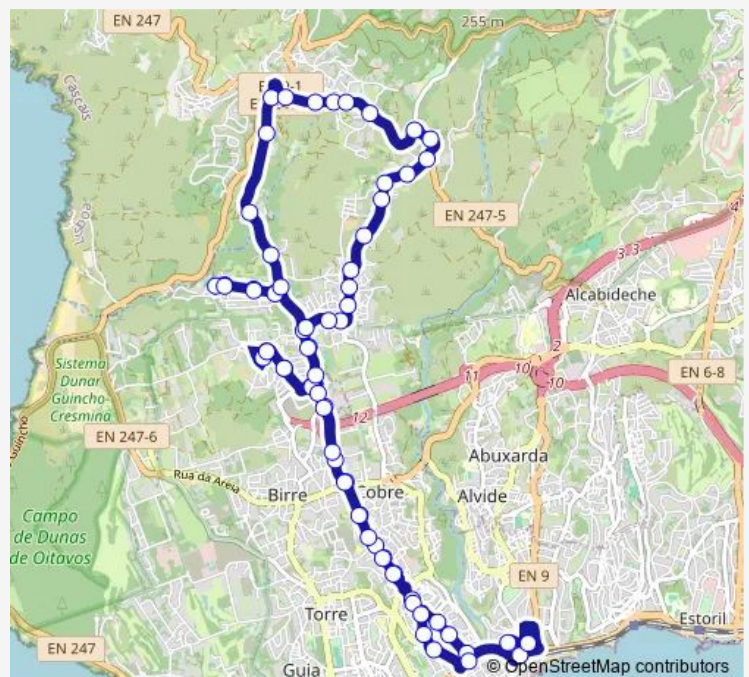

Av. Eng. Adelino Amaro da Costa

Bairro da Assunção

Rua Conde Castro Guimarães

Bombeiros

Rua Eça de Queiroz

Barraca do Pau

Cobre

Praceta Fernando Pessoa

Rua de Birre

S. Gabriel

Mato Romão

Rua Chesol

Aldeia de Juso

Rua Florbela Espanca

Bairro Chesol

Rua Florbela Espanca

Aldeia de Juso

Rua Chesol

Rotunda - Rua Chesol

Route schedule

Cascais - Terminal — Cascais - Terminal

Monday	07:05-19:10
Tuesday	07:05-19:10
Wednesday	07:05-19:10
Thursday	07:05-19:10
Friday	07:05-19:10
Saturday	06:40-19:15
Sunday	07:30-19:15

Route info

Direction: Cascais - Terminal

Stops: 69

Trip Duration: 0 hour 53 min

Rua Gil Eanes

Rotunda do Juso

Centro Hípico

Sociedade