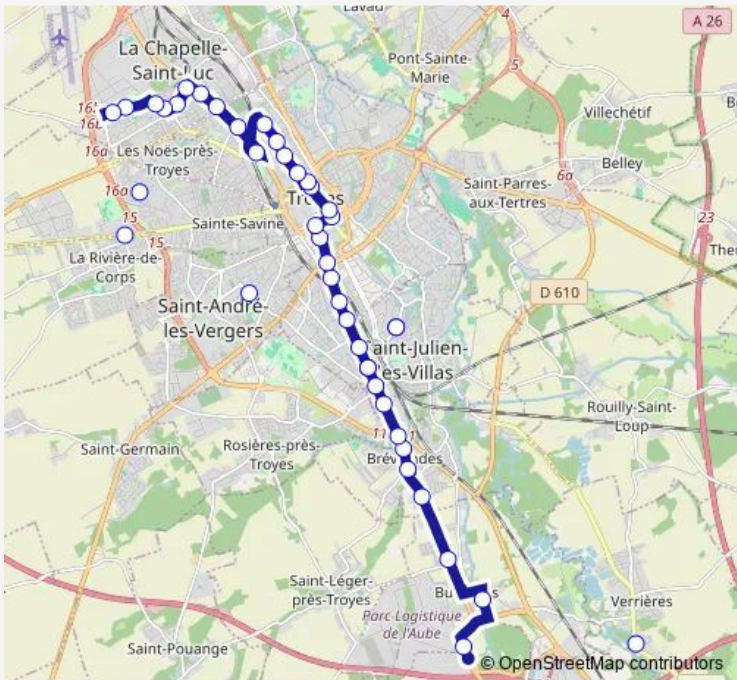

Direction
 Pressoir — Bucheres Parc Log.
 49 stops
[Open route schedule](#)

- Pressoir
- Freres Michelin
- DE Dion
- Rond Point
- Colas
- Descartes
- ZI Chapelle ST Luc
- Lumiere
- Douane
- ZI Vignettes
- Arcis
- Bizet
- Teilhard DE Chardin
- Camus
- Mozart
- Juin
- Salengro
- Sarrail
- Trouvassot
- Haute Charme
- ST Martin

Route schedule
 Pressoir — Bucheres Parc Log.

Monday	06:01-18:06
Tuesday	06:01-18:06
Wednesday	06:01-18:06
Thursday	06:01-18:06
Friday	06:01-18:06
Saturday	06:20-18:15
Sunday	—

Route info
 Direction: Pressoir
 Stops: 49
 Trip Duration: 1 hour 0 min