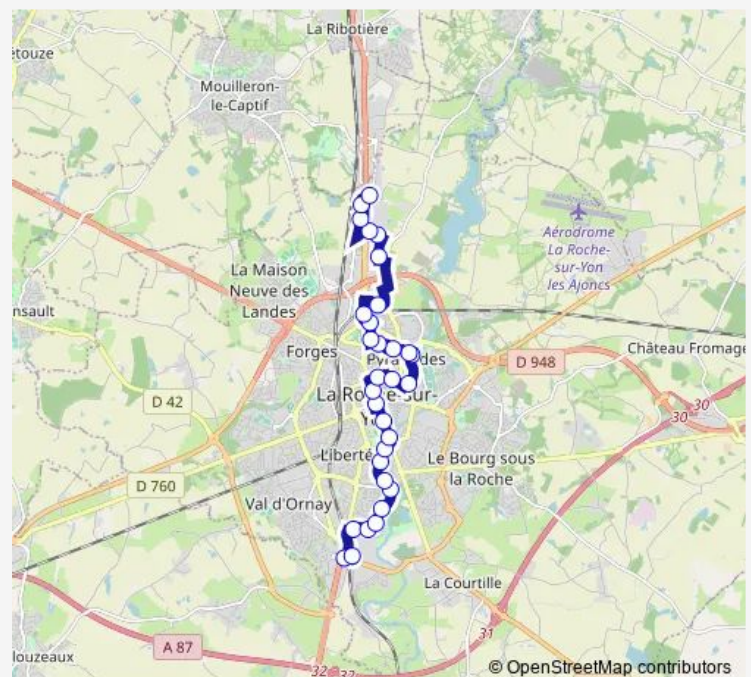

Rousseau

Jules Verne

Simbrandière

Route schedule

Atinéa — Tournefou

Monday 06:21-20:07

Tuesday 06:21-20:07

Wednesday 06:21-20:07

Thursday 06:21-20:07

Friday 06:21-20:07

Saturday 07:12-20:07

Sunday —

Route info

Direction: Atinéa

Stops: 29

Trip Duration: 0 hour 34 min

2 — Atinéa - Tournefou

Vallée Verte

Picasso

Viollet le Duc

Léonard de Vinci

Jaulnières

Hôpital Sud

Mazurelle

Tournefou

Direction

Tournefou — Atinéa

31 stops

[Open route schedule](#)

Tournefou

Mazurelle

Jaulnières