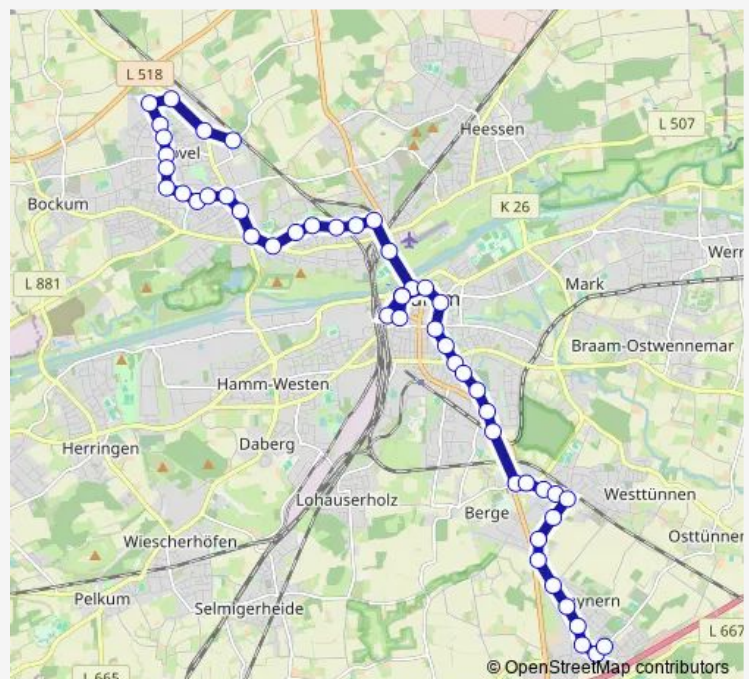

Hamm, Eichstedtstraße

Hamm, Ulanenstraße

Hamm, Fließkamp

Hamm, Bromberger Straße

Hamm, Sorauer Straße

Hamm, Schleswigstraße

Hamm, Landwehrweg

Hamm, Schottschleife

Saturday 06:01-21:00

Sunday 08:59-23:00

Route info

Direction: Bockum-Hövel, Bahnhof

Stops: 50

Trip Duration: 1 hour 0 min

Hamm, Flugplatz/Lippeaue

Hamm, Nordstraße

Hamm, Allee-Center Ritterp.

Hamm (Westf), Hauptbahnhof

Hamm, Neue Bahnhofstraße

Hamm, Allee-Center Ritterp.

Hamm, Hans-Böckler-Platz

Hamm, Königstraße

Hamm, Rathaus

Hamm, Lilienstraße

Hamm, Alleestraße

Hamm, Ev. Krankenhaus

Hamm, Zentralhallen

Hamm, Hoop

Hamm, Hamm Süden

Hamm, Ostdorfstraße

Hamm, Betriebshof

Hamm, Dürerstraße