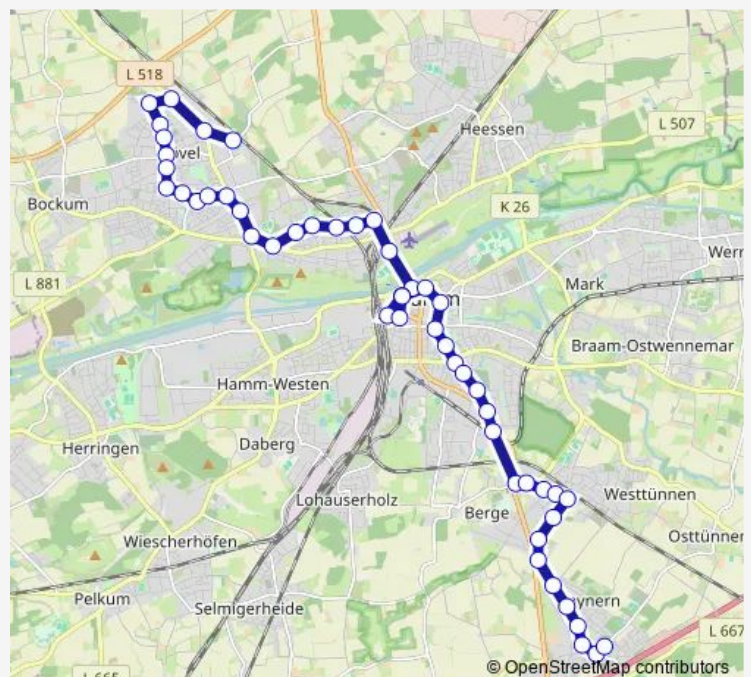

Hamm, Eichstedtstraße

Hamm, Ulanenstraße

Hamm, Fließkamp

Hamm, Bromberger Straße

Hamm, Sorauer Straße

Hamm, Schleswigstraße

Hamm, Landwehrweg

Hamm, Schottschleife

Saturday —

Sunday —

Route info

Direction: Bockum-Hövel, Bahnhof

Stops: 53

Trip Duration: 1 hour 8 min

Hamm, Flugplatz/Lippeaue

Hamm, Nordstraße

Hamm, Allee-Center Ritterp.

Hamm (Westf), Hauptbahnhof

Hamm, Neue Bahnhofstraße

Hamm, Allee-Center Ritterp.

Hamm, Hans-Böckler-Platz

Hamm, Königstraße

Hamm, Rathaus

Hamm, Lilienstraße

Hamm, Alleestraße

Hamm, Ev. Krankenhaus

Hamm, Zentralhallen

Hamm, Hoop

Hamm, Hamm Süden

Hamm, Ostdorfstraße

Hamm, Betriebshof

Hamm, Dürerstraße