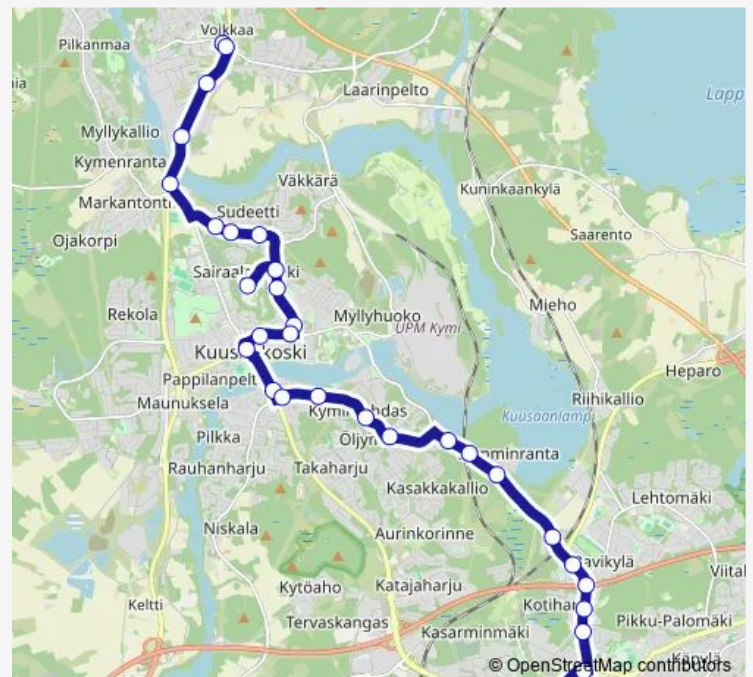

Direction

Matkakeskus H1 — Voikkaan linja-autoasema

30 stops

[Open route schedule](#)

Matkakeskus H1

Koulukatu P

Kymen Lukko P

Pistokatu P

Kotiharjuntie P

Tapiontie P

Kyllikintie P

Rohtokalliontie P

Lamminranta P

Maitolahti P

Koskikatu P

Öljymäki P

Kymintehdas P

Kyminkatu P

Kyminympyrä P

Kuusankoski Kuusaantie P

Tekniikka- ja ympäristötalo I

Kuusankosken kirkko I

Puistomaa P

Melkunmäki P

Sairaalanmäki

Route schedule

Matkakeskus H1 — Voikkaan linja-autoasema

Monday 06:20-14:40

Tuesday 06:20-14:40

Wednesday 06:20-14:40

Thursday 06:20-14:40

Friday 06:20-14:40

Saturday —

Sunday —

Route info

Direction: Matkakeskus H1

Stops: 30

Trip Duration: 0 hour 35 min