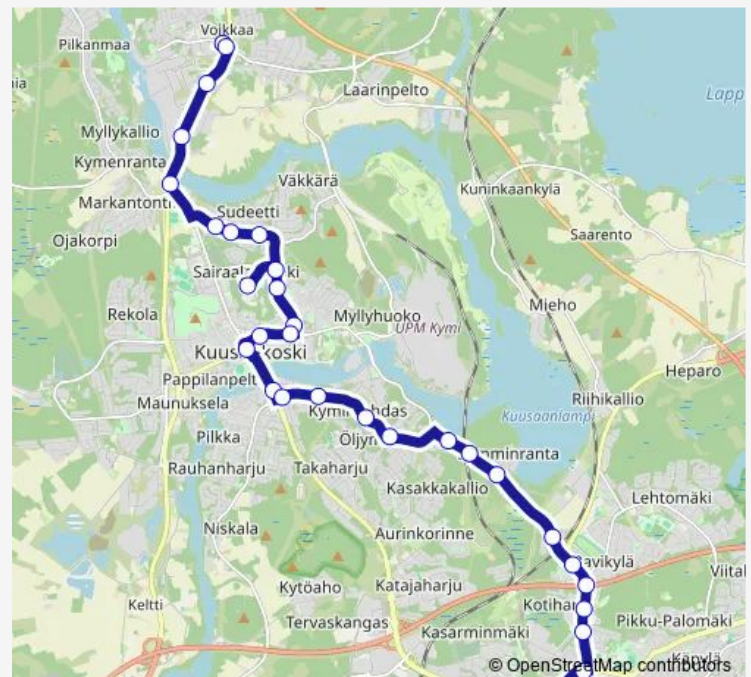

### Route schedule

Matkakeskus H1 — Voikkaan linja-autoasema

Monday 06:20-14:40

Tuesday 06:20-14:40

Wednesday 06:20-14:40

Thursday 06:20-14:40

Friday 06:20-14:40

Saturday —

### Route info

Direction: Matkakeskus H1

Stops: 30

Trip Duration: 0 hour 35 min

Tähtee P

Katajakuja L

Sudeetti L

Tähteenkadun koulu L

## Route info

Direction: Voikkaan linja-autoasema

Stops: 31

Trip Duration: 0 hour 35 min

Tapiontie E

Kotiharjuntie E

Pistokatu E

Kankaan koulu L