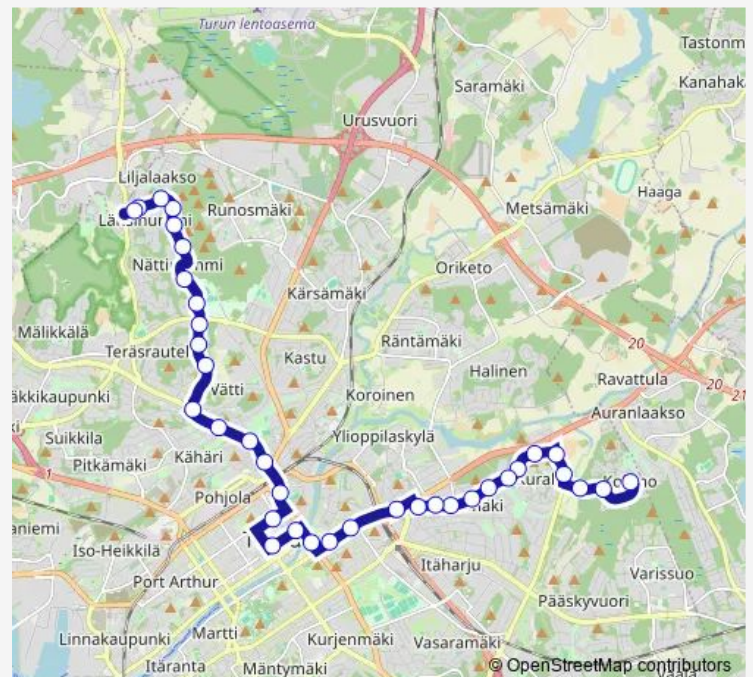

Bus 2 Kohmo-Länsinummi

[Go to website](#)

Direction

Kohmo — Capsiankatu

36 stops

[Open route schedule](#)

- Kohmo
- Kohmonkuja
- Kohmontie
- Jaaninoja
- Kylämäki
- Kuralankaarre
- Petkeltie
- Hannunniittu
- Kotimäenkatu
- Metsätie
- Tammitie
- Karjakuja
- Savikatu
- Tyks T-sairaala
- Yliopisto (Tyks U-sairaala)
- Akatemiantalo
- Tuomiokirkkotori
- Brahenkatu
- Kauppatori A5
- Puutori
- Turun linja-autoasema

Route schedule

Kohmo — Capsiankatu

Monday	06:45-00:10 ⁺¹
Tuesday	06:45-00:10 ⁺¹
Wednesday	06:45-00:10 ⁺¹
Thursday	06:45-00:10 ⁺¹
Friday	06:45-23:30
Saturday	06:00-22:45
Sunday	07:00-23:30

Route info

Direction: Kohmo

Stops: 36

Trip Duration: 0 hour 34 min

2 — Kohmo-Länsinummi

BusMaps

Autistenaukio

Rauninaukio

Rieskalähteentie

Varkkavuorenkatu