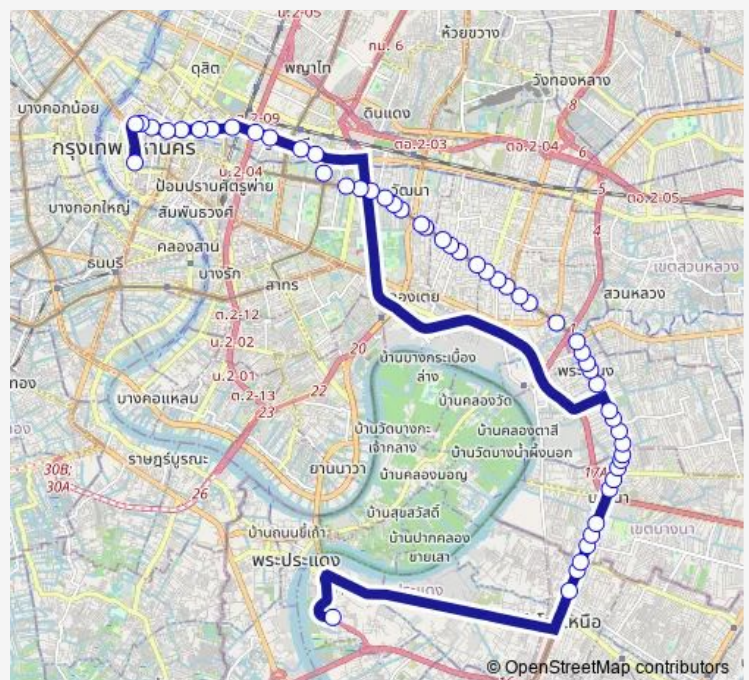

Route schedule

อู่เจ้าสมิงพราย;Bus Depot Puchao Saming Prai —
 ทารกสาย2(ปากคลองตลาด);Bus Depot Line 2 (Pak Klong Market)

Monday	00:00
Tuesday	00:00
Wednesday	00:00
Thursday	00:00
Friday	00:00
Saturday	00:00
Sunday	00:00

Route info

Direction: อู่เจ้าสมิงพราย;Bus Depot Puchao Saming Prai

Stops: 53

Trip Duration: 1 hour 34 min

โรงเรียนนารีนิรมล(เขตพระโขนง);Naree Niramol School
(Prakanong)

Btsอ่อนนุช(ขาเข้า);Bts On nut

ตรงข้ามตลาดอ่อนนุช,การประปาพระโขนง;On nut Market,
Metropolian water office Prakanong

ตรงข้ามตลาดพระโขนง;Phrakhanong Market (Opposite)

โรงเรียนศรีวิกรม์;Srivikorn School

เกตเวย์เอกมัย;Gateway Ekamai

ท้องฟ้าจำลอง;Science Center for Education

ซอยสุขุมวิท 40;Soi Sukhumwit 40

BTS ทองหล่อ(ทางออก 2/4);Bts Thonglo (Exit 2/4)