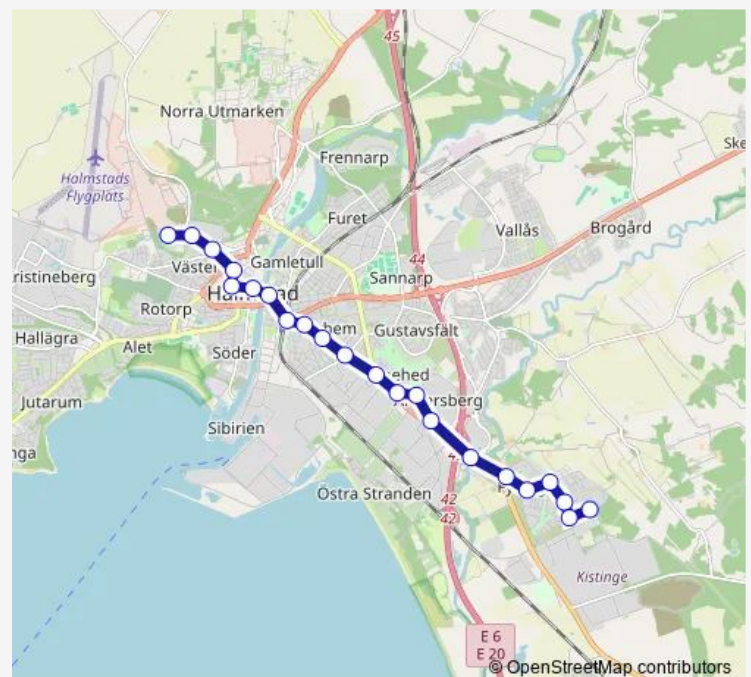

Saturday 00:25-23:55

Sunday 00:25-23:55

Route info

Direction: Fyllinge

Stops: 22

Trip Duration: 0 hour 34 min

Direction

Halmstad Vapnöhöjden — Fyllinge

22 stops

[Open route schedule](#)

Halmstad Vapnöhöjden

Halmstad Sjukhuset Nymansgatan

Halmstad Magnus Stenbocks väg

Halmstad Gunillaparken

Halmstad Västerbro

Halmstad Stora Torg