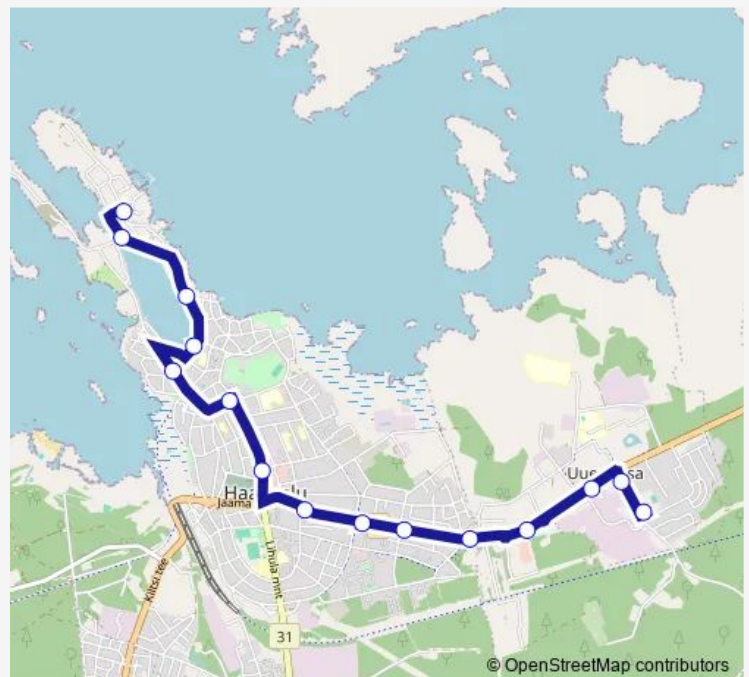

Randsalu

Rannarootsi

Uuemõisa

Ehitajate tee

Kutsehariduskeskus

Route schedule

Holmi — Kutsehariduskeskus

Monday	05:05-21:50
Tuesday	05:05-21:50
Wednesday	05:05-21:50
Thursday	05:05-21:50
Friday	05:05-21:50
Saturday	07:35-21:50
Sunday	07:35-21:50

Route info

Direction: Holmi

Stops: 15

Trip Duration: 0 hour 14 min

Direction

Kutsehariduskeskus — Holmi

16 stops

[Open route schedule](#)