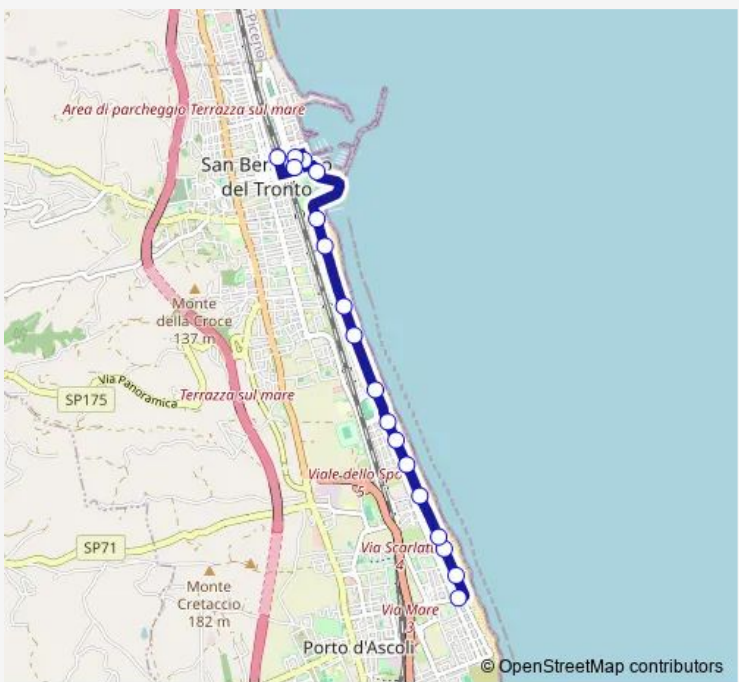

Bus 2 SAN Benedetto DEL Tronto FS-Lungomare-Rotonda Porto D'Ascoli (BAR Delle Rose)

[Go to website](#)

Direction
 V.Mare Rotonda — S. Benedetto DEL TR. - Stazione Ffss
 18 stops
[Open route schedule](#)

- V.Mare Rotonda
- S. Benedetto DEL TR.-F.Ta 15 Lung. Rinas
- S.Benedetto DEL TR.-F.Ta 14 Lung. Rinas.
- S.Benedetto DEL TR.-F.Ta 13 Lung.Rinas.R
- Ferm. 12 H. Excelsior
- S.Benedetto DEL TR.-F.Ta 11lung.Scipioni
- S.Benedetto DEL TR.-F.Ta 10 Lung. Scipio
- F.Ta 9 Lung.Scipioni H.Galileo
- F.Ta 8 Lung.Chalet Promenade
- F.Ta 6 Lung. Chalet Bussola
- F.Ta 5 Lung. Chalet Concetta
- F.Ta 4 Lungom. Chalet Medusa
- F.Ta 3 Lung.Trieste Bacio Onda
- S. Benedetto DEL T. - Fermata 2 V. Pasqu
- Capitaneria DI Porto
- Piazza Sciocchetti
- Incr.V.Colombo-V.Fiscaletti
- S. Benedetto DEL TR. - Stazione Ffss

Route schedule
 V.Mare Rotonda — S. Benedetto DEL TR. - Stazione Ffss

Monday	00:35-23:20
Tuesday	00:35-23:20
Wednesday	00:35-23:20
Thursday	00:35-23:20
Friday	00:35-23:20
Saturday	00:35-23:20
Sunday	00:35-23:20

Route info
 Direction: V.Mare Rotonda
 Stops: 18
 Trip Duration: 0 hour 15 min

■ 2 — SAN Benedetto DEL Tronto FS-Lungomare-Rotonda **BusMaps**
 Porto D'Ascoli (BAR Delle Rose)

Direction

S. Benedetto DEL TR. - Stazione Ffss — V.Mare Rotonda