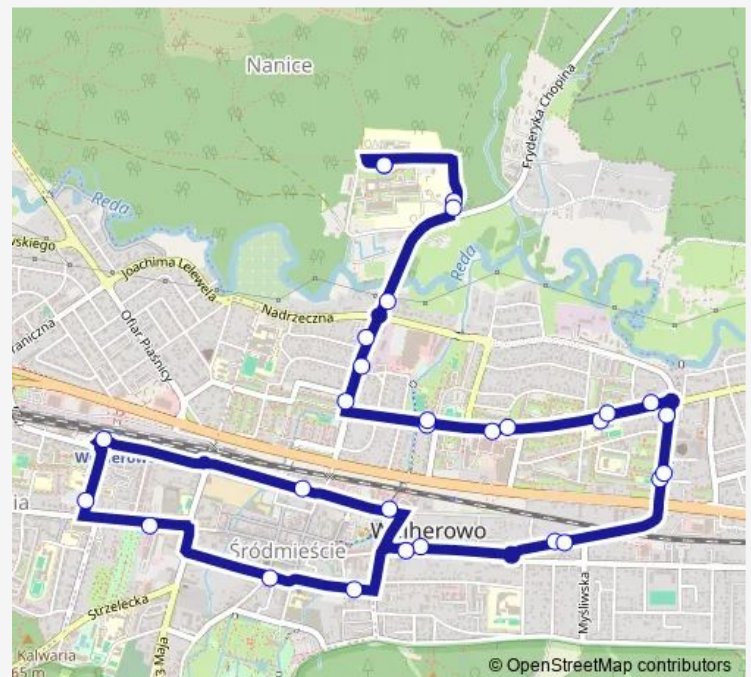

Direction

Wejherowo Szpital 02 — Wejherowo Szpital 02

29 stops

[Open route schedule](#)

Wejherowo Szpital 02

Wejherowo Szpitalna 04 n/ż

Wejherowo Nadrzeczna 02

Wejherowo Kusocińskiego 02

Wejherowo 12 Marca - Myśliwska 02

Wejherowo Rybacka 03

Route schedule

Wejherowo Szpital 02 — Wejherowo Szpital 02

Monday 05:33-21:33

Tuesday 05:25-21:33

Wednesday 05:33-21:33

Thursday 05:25-21:33

Friday 05:25-21:33

Saturday 05:33-21:33

Sunday 05:33-21:33

Route info

Direction: Wejherowo Szpital 02

Stops: 29

Trip Duration: 0 hour 35 min

Wejherowo Necla 01

Wejherowo Prusa - Szkoła 01

Wejherowo Pomorska 01

Wejherowo Kochanowskiego 01

Wejherowo Obrońców Helu 01

Wejherowo Nadrzeczna 01 n/ż

Wejherowo Szpitalna 03 n/ż

Wejherowo Szpital 02

2 Bus time schedules and route maps are available in an offline PDF at busmaps.com. Use the busmaps.com website to see live bus times, train schedule or subway schedule, and step-by-step directions for all public transit in Wejherowo